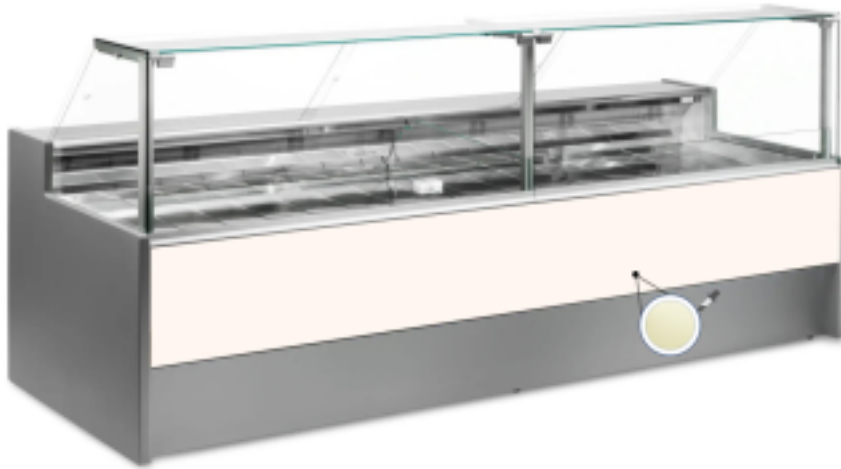

Turska: 10996059952746

Staatiline külmutuslaud koos varukambriga delikatesside ja lihunike kreemide +4 +6°C 150x109x128h cm

Kuvas

Staatiline külmutuslaud, mis on moodsa stiiliga ja tähelepanu pööratud detailidele, et vastata igale vajadusele, vastupidav tänu roostevabast terasest konstruktsioonile, ülespoole avanevad klaaspinnad, mis hõlbustavad kaupade paigutamist, LED-valgustus, et väljapandud toode oleks maksimaalselt esile tõstetud, roostevabast terasest tööpind ja väljapanekuala.

Tegelikud mõõtmed ei vasta pildile ainult illustreerimiseks.

NB: lisavarustusena saad valida ratastega raami ainult ostu ajal. Lisavarustusena saadav polüetüleenist löikelaud ja roostevabast terasest kaaluhoidja ei ole saadaval pleksiklaasist tagumise sulgemisega.

Mitat

Dimensioni esterne	1500x1090x1280 mm
Dimensioni imballo	1600x1200x1580 mm

Tietolehti

Alimentazione	Elektriline
Gas refrigerante	R290
Refrigerazione	staatiline
Temperatura d'esercizio	+4 +6 °C
Voltaggio	230 V