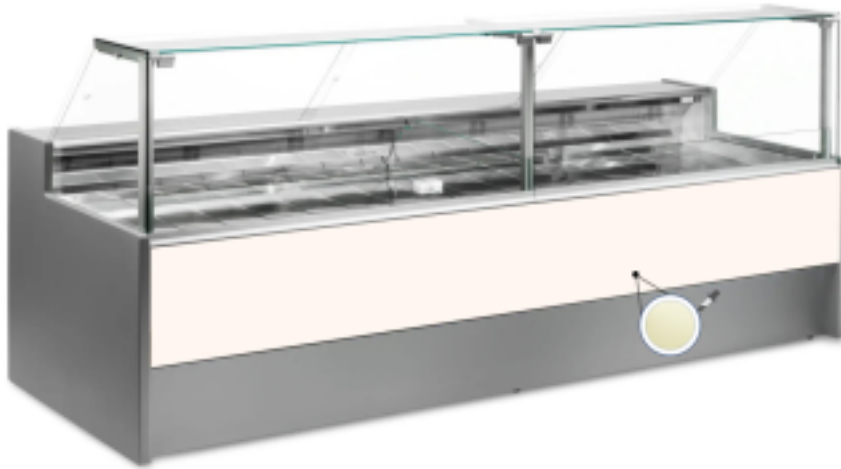

Turska: 10996059952746

**Staatiline külmutuslaud koos varukambriga delikatesside ja lihunike kreemide +4 +6°C 150x109x128h cm**

## Kuvas

Staatiline külmutuslaud, mis on moodsa stiiliga ja tähelepanu pööratud detailidele, et vastata igale vajadusele, vastupidav tänu roostevabast terasest konstruktsioonile, ülespoole avanevad klaaspinnad, mis hõlbustavad kaupade paigutamist, LED-valgustus, et väljapandud toode oleks maksimaalselt esile tõstetud, roostevabast terasest tööpind ja väljapanekuala.

Tegelikud mõõtmed ei vasta pildile ainult illustreerimiseks.

**NB: lisavarustusena saad valida ratastega raami ainult ostu ajal. Lisavarustusena saadav polüetüleenist löikelaud ja roostevabast terasest kaaluhoidja ei ole saadaval pleksiklaasist tagumise sulgemisega.**

**Mitat**

Dimensioni esterne	1500x1090x1280 mm
Dimensioni imballo	1600x1200x1580 mm

**Tietolehti**

Alimentazione	Elektriline
Gas refrigerante	R290
Refrigerazione	staatiline
Temperatura d'esercizio	+4 +6 °C
Voltaggio	230 V