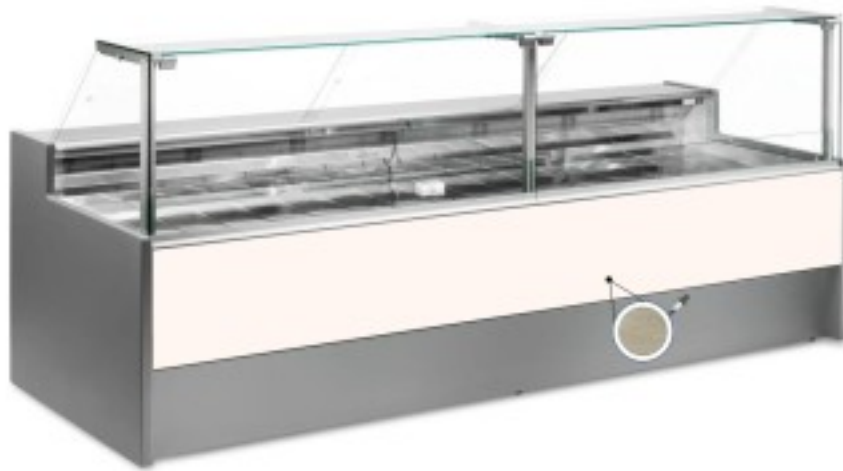

Turska: 10996058952749

Staatiline külmutuslaud koos varukambriga delikatesside ja lihunike kaupluse jaoks lehtpuust +4 +6°C 300x109x128h cm

Kuvas

Staatiline külmutuslaud, mis on moodsa stiiliga ja tähelepanu pööratud detailidele, et vastata igale vajadusele, vastupidav tänu roostevabast terasest konstruktsioonile, ülespoole avanevad klaaspinnad, mis hõlbustavad kaupade paigutamist, LED-valgustus, et väljapandud toode oleks maksimaalselt esile tõstetud, roostevabast terasest tööpind ja väljapanekuala.

Tegelikud mõõtmed ei vasta pildile ainult illustreerimiseks.

NB: lisavarustusena saad valida ratastega raami ainult ostu ajal. Lisavarustusena saadav polüetüleenist löikelaud ja roostevabast terasest kaaluhoidja ei ole saadaval pleksiklaasist tagumise sulgemisega.

Mitat

Dimensioni esterne	3000x1090x1280 mm
Dimensioni imballo	3100x1200x1580 mm

Tietolehti

Alimentazione	Elektriline
Gas refrigerante	R290
Refrigerazione	staatiline
Temperatura d'esercizio	+4 +6 °C
Voltaggio	230 V