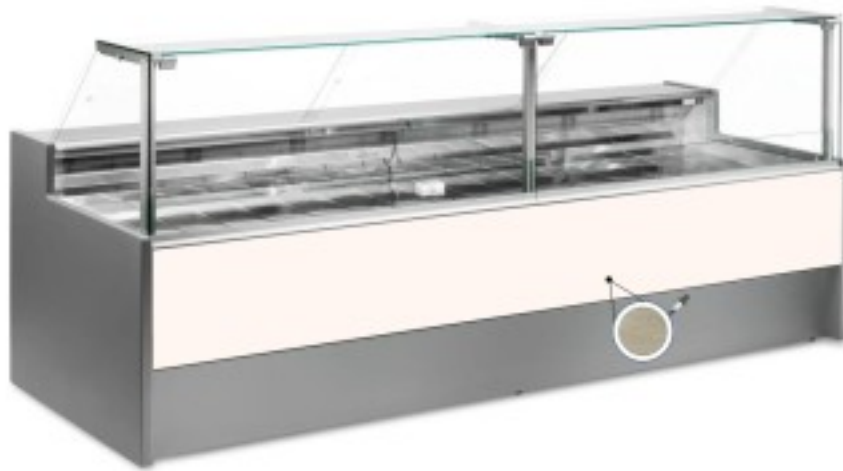

Turska: 10996058952748

**Staatiline külmutuslaud koos varukambriga delikatesside ja lihunike kaupluse jaoks lehtpuust +4 +6°C 250x109x128h cm**

## Kuvas

Staatiline külmutuslaud, mis on moodsa stiiliga ja tähelepanu pööratud detailidele, et vastata igale vajadusele, vastupidav tänu roostevabast terasest konstruktsioonile, ülespoole avanevad klaaspinnad, mis hõlbustavad kaupade paigutamist, LED-valgustus, et väljapandud toode oleks maksimaalselt esile tõstetud, roostevabast terasest tööpind ja väljapanekuala.

Tegelikud mõõtmed ei vasta pildile ainult illustreerimiseks.

**NB: lisavarustusena saad valida ratastega raami ainult ostu ajal. Lisavarustusena saadav polüetüleenist löikelaud ja roostevabast terasest kaaluhoidja ei ole saadaval pleksiklaasist tagumise sulgemisega.**

**Mitat**

Dimensioni esterne	2500x1090x1280 mm
Dimensioni imballo	2600x1200x1580 mm

**Tietolehti**

Alimentazione	Elektriline
Gas refrigerante	R290
Refrigerazione	staatiline
Temperatura d'esercizio	+4 +6 °C
Voltaggio	230 V