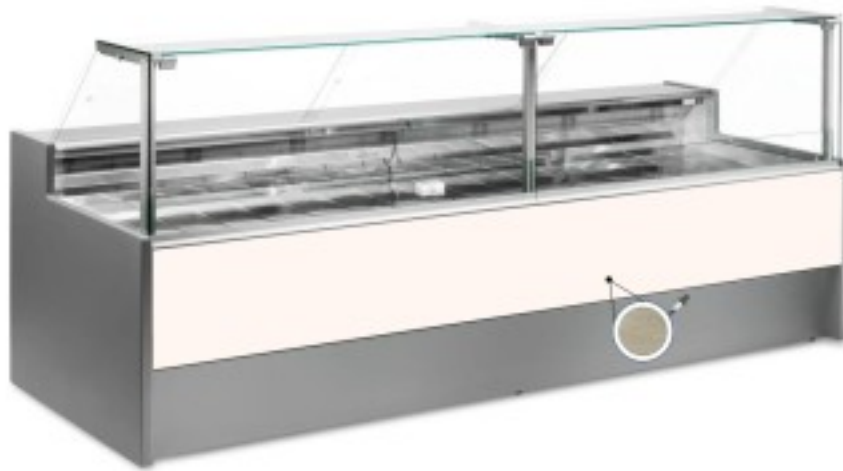

Turska: 10996058952746

Staatiline külmutuslaud koos varukambriga delikatesside ja lihunike kaupluse jaoks Lehtpuu +4 +6°C 150x109x128h cm

Kuvaus

Staatiline külmutuslaud, mis on moodsa stiiliga ja tähelepanu pööratud detailidele, et vastata igale vajadusele, vastupidav tänu roostevabast terasest konstruktsioonile, ülespoole avanevad klaaspinnad, mis hõlbustavad kaupade paigutamist, LED-valgustus, et väljapandud toode oleks maksimaalselt esile tõstetud, roostevabast terasest tööpind ja väljapanekuala.

Tegelikud mõõtmed ei vasta pildile ainult illustreerimiseks.

NB: lisavarustusena saad valida ratastega raami ainult ostu ajal. Lisavarustusena saadav polüetüleenist löikelaud ja roostevabast terasest kaaluhoidja ei ole saadaval pleksiklaasist tagumise sulgemisega.

Mitat

Dimensioni esterne	1500x1090x1280 mm
Dimensioni imballo	1600x1200x1580 mm

Tietolehti

Alimentazione	Elektriline
Gas refrigerante	R290
Refrigerazione	staatiline
Temperatura d'esercizio	+4 +6 °C
Voltaggio	230 V