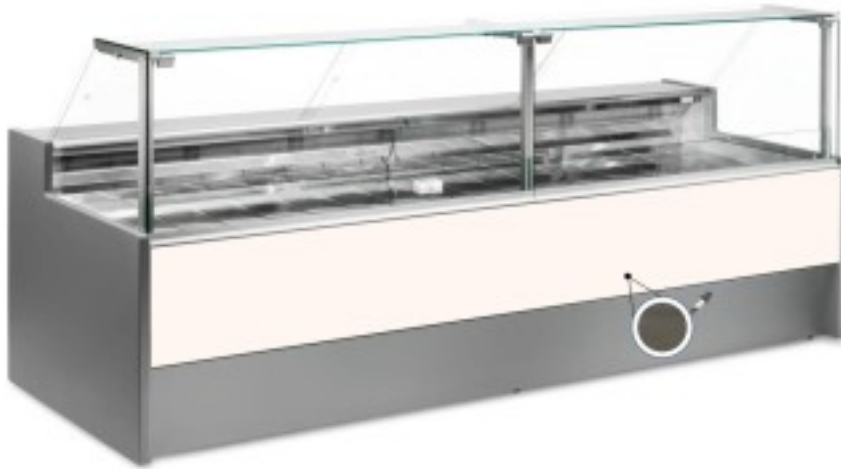

Turska: 10996057952749

Staatiline külmutuslaud koos varukambriga delikatesside ja lihunike kaupluse jaoks tumedast tammepuust +4 +6°C 300x109x128h cm

Kuvas

Staatiline külmutuslaud, mis on moodsa stiiliga ja tähelepanu pööratud detailidele, et vastata igale vajadusele, vastupidav tänu roostevabast terasest konstruktsioonile, ülespoole avanevad klaaspinnad, mis hõlbustavad kaupade paigutamist, LED-valgustus, et väljapandud toode oleks maksimaalselt esile tõstetud, roostevabast terasest tööpind ja väljapanekuala.

Tegelikud mõõtmed ei vasta pildile ainult illustreerimiseks.

NB: lisavarustusena saad valida ratastega raami ainult ostu ajal. Lisavarustusena saadav polüetüleenist löikelaud ja roostevabast terasest kaaluhoidja ei ole saadaval pleksiklaasist tagumise sulgemisega.

Mitat

Dimensioni esterne	3000x1090x1280 mm
Dimensioni imballo	3100x1200x1580 mm

Tietolehti

Alimentazione	Elektriline
Gas refrigerante	R290
Refrigerazione	staatiline
Temperatura d'esercizio	+4 +6 °C
Voltaggio	230 V