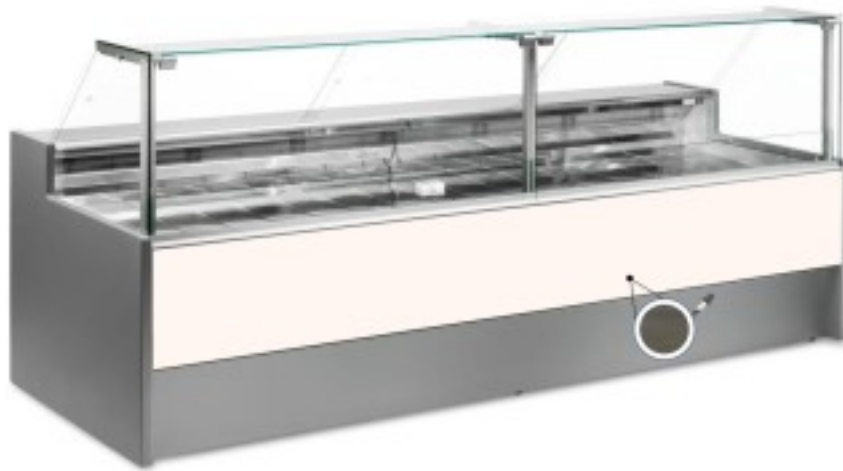

Turska: 10996057952749

Staatiline külmutuslaud koos varukambriga delikatesside ja lihunike kaupluse jaoks tumedast tammepuust +4 +6°C 300x109x128h cm

Kuvas

Staatiline külmutuslaud, mis on moodsa stiiliga ja tähelepanu pööratud detailidele, et vastata igale vajadusele, vastupidav tänu roostevabast terasest konstruktsioonile, ülespoole avanevad klaaspinnad, mis hõlbustavad kaupade paigutamist, LED-valgustus, et väljapandud toode oleks maksimaalselt esile tõstetud, roostevabast terasest tööpind ja väljapanekuala.

Tegelikud mõõtmed ei vasta pildile ainult illustreerimiseks.

NB: lisavarustusena saad valida ratastega raami ainult ostu ajal. Lisavarustusena saadav polüetüleenist löikelaud ja roostevabast terasest kaaluhoidja ei ole saadaval pleksiklaasist tagumise sulgemisega.

Mitat

Dimensioni esterne	3000x1090x1280 mm
Dimensioni imballo	3100x1200x1580 mm

Tietolehti

Alimentazione	Elektriline
Gas refrigerante	R290
Refrigerazione	staatiline
Temperatura d'esercizio	+4 +6 °C
Voltaggio	230 V