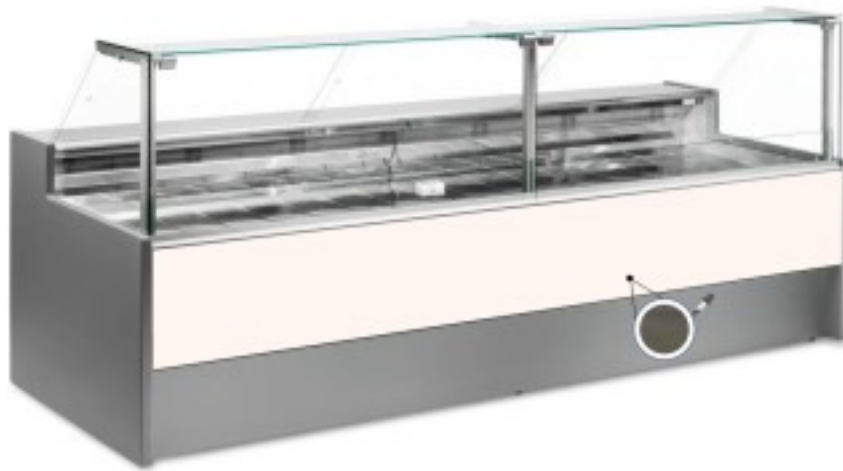

Turska: 10996057952748

**Staatiline külmutuslaud koos varukambriga delikatesside ja lihunike kaupluse jaoks tumedast tammepuust +4 +6°C 250x109x128h cm**

## Kuvas

Staatiline külmutuslaud, mis on moodsa stiiliga ja tähelepanu pööratud detailidele, et vastata igale vajadusele, vastupidav tänu roostevabast terasest konstruktsioonile, ülespoole avanevad klaaspinnad, mis hõlbustavad kaupade paigutamist, LED-valgustus, et väljapandud toode oleks maksimaalselt esile tõstetud, roostevabast terasest tööpind ja väljapanekuala.

Tegelikud mõõtmed ei vasta pildile ainult illustreerimiseks.

**NB: lisavarustusena saad valida ratastega raami ainult ostu ajal. Lisavarustusena saadav polüetüleenist löikelaud ja roostevabast terasest kaaluhoidja ei ole saadaval pleksiklaasist tagumise sulgemisega.**

**Mitat**

Dimensioni esterne	2500x1090x1280 mm
Dimensioni imballo	2600x1200x1580 mm

**Tietolehti**

Alimentazione	Elektriline
Gas refrigerante	R290
Refrigerazione	staatiline
Temperatura d'esercizio	+4 +6 °C
Voltaggio	230 V