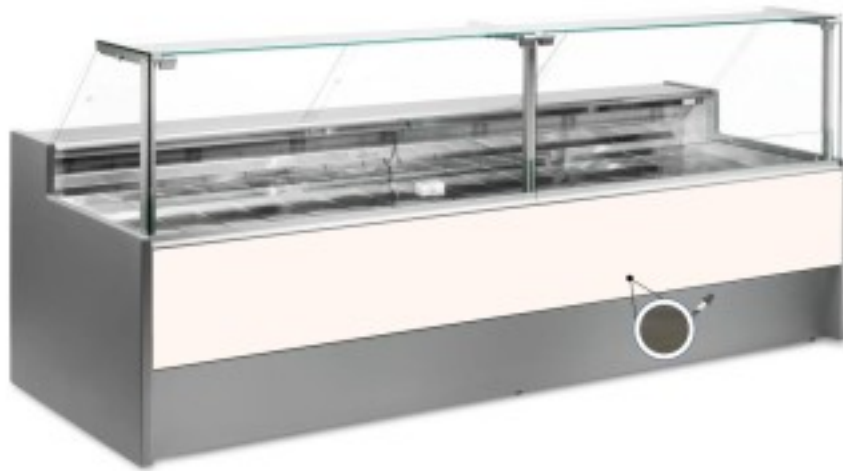

Turska: 10996057952747

Staatiline külmutuslaud koos varukambriga delikatesside ja lihunike kaupluse jaoks tumedast tammepuust +4 +6°C 200x109x128h cm

Kuvas

Staatiline külmutuslaud, mis on moodsa stiiliga ja tähelepanu pööratud detailidele, et vastata igale vajadusele, vastupidav tänu roostevabast terasest konstruktsioonile, ülespoole avanevad klaaspinnad, mis hõlbustavad kaupade paigutamist, LED-valgustus, et väljapandud toode oleks maksimaalselt esile tõstetud, roostevabast terasest tööpind ja väljapanekuala.

Tegelikud mõõtmed ei vasta pildile ainult illustreerimiseks.

NB: lisavarustusena saad valida ratastega raami ainult ostu ajal. Lisavarustusena saadav polüetüleenist löikelaud ja roostevabast terasest kaaluhoidja ei ole saadaval pleksiklaasist tagumise sulgemisega.

Mitat

Dimensioni esterne	2000x1090x1280 mm
Dimensioni imballo	2100x1200x1580 mm

Tietolehti

Alimentazione	Elektriline
Gas refrigerante	R290
Refrigerazione	staatiline
Temperatura d'esercizio	+4 +6 °C
Voltaggio	230 V