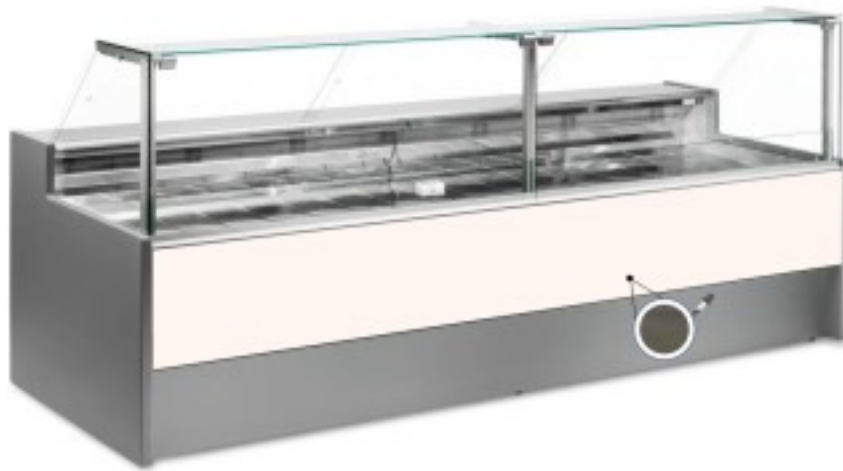

Turska: 10996057952746

Staatiline külmutuslaud koos varukambriga delikatesside ja lihunike kaupluse jaoks tumedast tammepuust +4 +6°C 150x109x128h cm

Kuvas

Staatiline külmutuslaud, mis on moodsa stiiliga ja tähelepanu pööratud detailidele, et vastata igale vajadusele, vastupidav tänu roostevabast terasest konstruktsioonile, ülespoole avanevad klaaspinnad, mis hõlbustavad kaupade paigutamist, LED-valgustus, et väljapandud toode oleks maksimaalselt esile tõstetud, roostevabast terasest tööpind ja väljapanekuala.

Tegelikud mõõtmed ei vasta pildile ainult illustreerimiseks.

NB: lisavarustusena saad valida ratastega raami ainult ostu ajal. Lisavarustusena saadav polüetüleenist löikelaud ja roostevabast terasest kaaluhoidja ei ole saadaval pleksiklaasist tagumise sulgemisega.

Mitat

Dimensioni esterne	1500x1090x1280 mm
Dimensioni imballo	1600x1200x1580 mm

Tietolehti

Alimentazione	Elektriline
Gas refrigerante	R290
Refrigerazione	staatiline
Temperatura d'esercizio	+4 +6 °C
Voltaggio	230 V