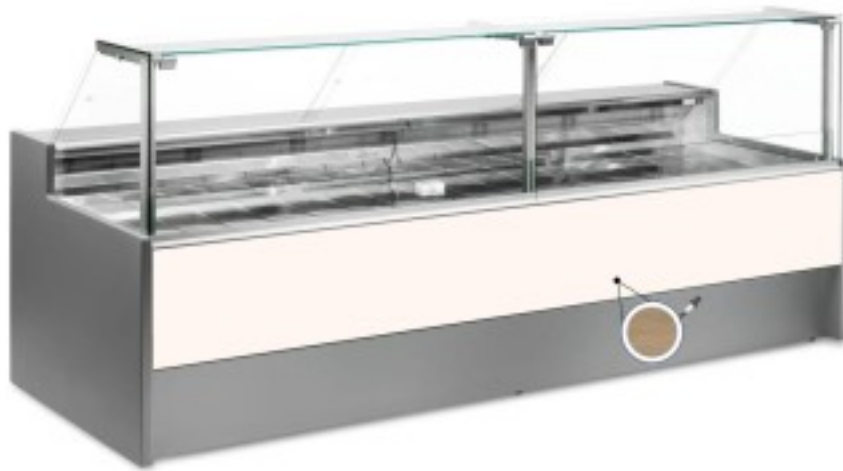

Turska: 10996056952749

Staatiline külmutuslaud koos varukambriga delikatesside ja lihunike kaupluse jaoks heledast tamme +4 +6°C 300x109x128h cm

Kuvas

Staatiline külmutuslaud, mis on moodsa stiiliga ja tähelepanu pööratud detailidele, et vastata igale vajadusele, vastupidav tänu roostevabast terasest konstruktsioonile, ülespoole avanevad klaaspinnad, mis hõlbustavad kaupade paigutamist, LED-valgustus, et väljapandud toode oleks maksimaalselt esile tõstetud, roostevabast terasest tööpind ja väljapanekuala.

Tegelikud mõõtmed ei vasta pildile ainult illustreerimiseks.

NB: lisavarustusena saad valida ratastega raami ainult ostu ajal. Lisavarustusena saadav polüetüleenist löikelaud ja roostevabast terasest kaaluhoidja ei ole saadaval pleksiklaasist tagumise sulgemisega.

Mitat

Dimensioni esterne	3000x1090x1280 mm
Dimensioni imballo	3100x1200x1580 mm

Tietolehti

Alimentazione	Elektriline
Gas refrigerante	R290
Refrigerazione	staatiline
Temperatura d'esercizio	+4 +6 °C
Voltaggio	230 V