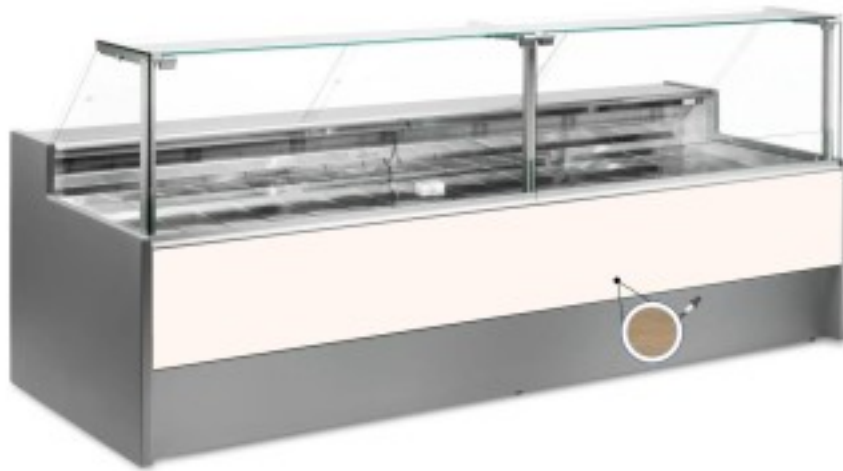

Turska: 10996056952748

**Staatiline külmutuslaud koos varukambriga delikatesside ja lihunike kaupluse jaoks heledast tammepuust +4 +6°C 250x109x128h cm**

## Kuvas

Staatiline külmutuslaud, mis on moodsa stiiliga ja tähelepanu pööratud detailidele, et vastata igale vajadusele, vastupidav tänu roostevabast terasest konstruktsioonile, ülespoole avanevad klaaspinnad, mis hõlbustavad kaupade paigutamist, LED-valgustus, et väljapandud toode oleks maksimaalselt esile tõstetud, roostevabast terasest tööpind ja väljapanekuala.

Tegelikud mõõtmed ei vasta pildile ainult illustreerimiseks.

**NB: lisavarustusena saad valida ratastega raami ainult ostu ajal. Lisavarustusena saadav polüetüleenist löikelaud ja roostevabast terasest kaaluhoidja ei ole saadaval pleksiklaasist tagumise sulgemisega.**

**Mitat**

Dimensioni esterne	2500x1090x1280 mm
Dimensioni imballo	2600x1200x1580 mm

**Tietolehti**

Alimentazione	Elektriline
Gas refrigerante	R290
Refrigerazione	staatiline
Temperatura d'esercizio	+4 +6 °C
Voltaggio	230 V