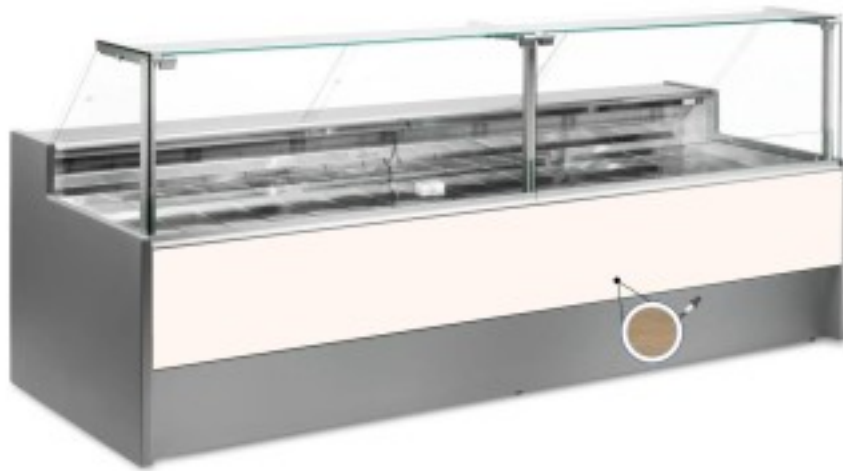

Turska: 10996056952748

Staatiline külmutuslaud koos varukambriga delikatesside ja lihunike kaupluse jaoks heledast tammepuust +4 +6°C 250x109x128h cm

Kuvaus

Staatiline külmutuslaud, mis on moodsa stiiliga ja tähelepanu pööratud detailidele, et vastata igale vajadusele, vastupidav tänu roostevabast terasest konstruktsioonile, ülespoole avanevad klaaspinnad, mis hõlbustavad kaupade paigutamist, LED-valgustus, et väljapandud toode oleks maksimaalselt esile tõstetud, roostevabast terasest tööpind ja väljapanekuala.

Tegelikud mõõtmed ei vasta pildile ainult illustreerimiseks.

NB: lisavarustusena saad valida ratastega raami ainult ostu ajal. Lisavarustusena saadav polüetüleenist löikelaud ja roostevabast terasest kaaluhoidja ei ole saadaval pleksiklaasist tagumise sulgemisega.

Mitat

Dimensioni esterne	2500x1090x1280 mm
Dimensioni imballo	2600x1200x1580 mm

Tietolehti

Alimentazione	Elektriline
Gas refrigerante	R290
Refrigerazione	staatiline
Temperatura d'esercizio	+4 +6 °C
Voltaggio	230 V