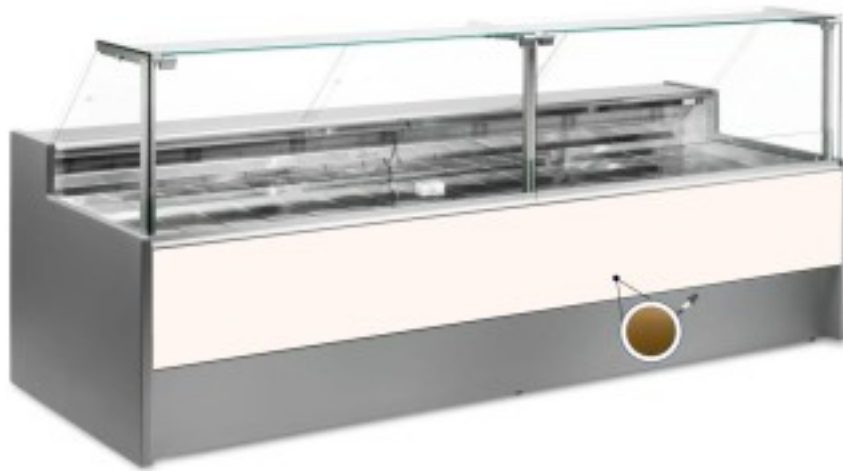

Turska: 10996043952749

**Staatiline külmutuslaud koos varukambriga delikatesside ja lihunike kaupluse jaoks kuld +4 +6°C 300x109x128h cm**

## Kuvas

Staatiline külmutuslaud, mis on moodsa stiiliga ja tähelepanu pööratud detailidele, et vastata igale vajadusele, vastupidav tänu roostevabast terasest konstruktsioonile, ülespoole avanevad klaaspinnad, mis hõlbustavad kaupade paigutamist, LED-valgustus, et väljapandud toode oleks maksimaalselt esile tõstetud, roostevabast terasest tööpind ja väljapanekuala.

Tegelikud mõõtmed ei vasta pildile ainult illustreerimiseks.

**NB: lisavarustusena saad valida ratastega raami ainult ostu ajal. Lisavarustusena saadav polüetüleenist löikelaud ja roostevabast terasest kaaluhoidja ei ole saadaval pleksiklaasist tagumise sulgemisega.**

**Mitat**

Dimensioni esterne	3000x1090x1280 mm
Dimensioni imballo	3100x1200x1580 mm

**Tietolehti**

Alimentazione	Elektriline
Gas refrigerante	R290
Refrigerazione	staatiline
Temperatura d'esercizio	+4 +6 °C
Voltaggio	230 V