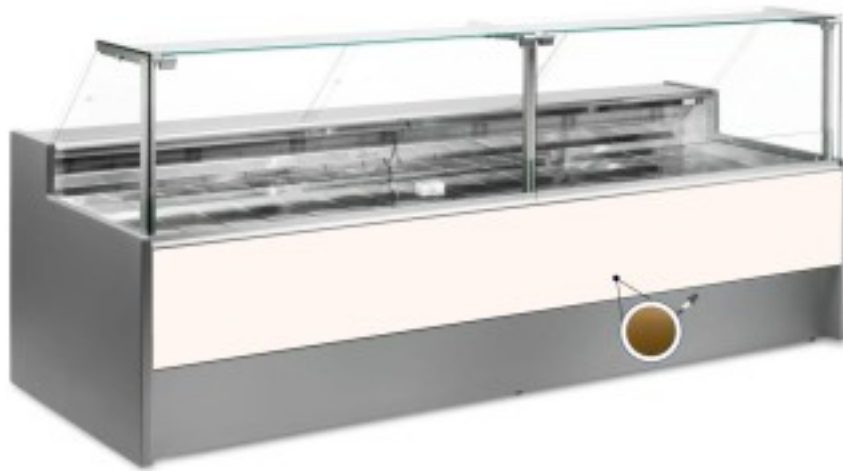

Turska: 10996043952749

Staatiline külmutuslaud koos varukambriga delikatesside ja lihunike kaupluse jaoks kuld +4 +6°C 300x109x128h cm

Kuvas

Staatiline külmutuslaud, mis on moodsa stiiliga ja tähelepanu pööratud detailidele, et vastata igale vajadusele, vastupidav tänu roostevabast terasest konstruktsioonile, ülespoole avanevad klaaspinnad, mis hõlbustavad kaupade paigutamist, LED-valgustus, et väljapandud toode oleks maksimaalselt esile tõstetud, roostevabast terasest tööpind ja väljapanekuala.

Tegelikud mõõtmed ei vasta pildile ainult illustreerimiseks.

NB: lisavarustusena saad valida ratastega raami ainult ostu ajal. Lisavarustusena saadav polüetüleenist löikelaud ja roostevabast terasest kaaluhoidja ei ole saadaval pleksiklaasist tagumise sulgemisega.

Mitat

Dimensioni esterne	3000x1090x1280 mm
Dimensioni imballo	3100x1200x1580 mm

Tietolehti

Alimentazione	Elektriline
Gas refrigerante	R290
Refrigerazione	staatiline
Temperatura d'esercizio	+4 +6 °C
Voltaggio	230 V