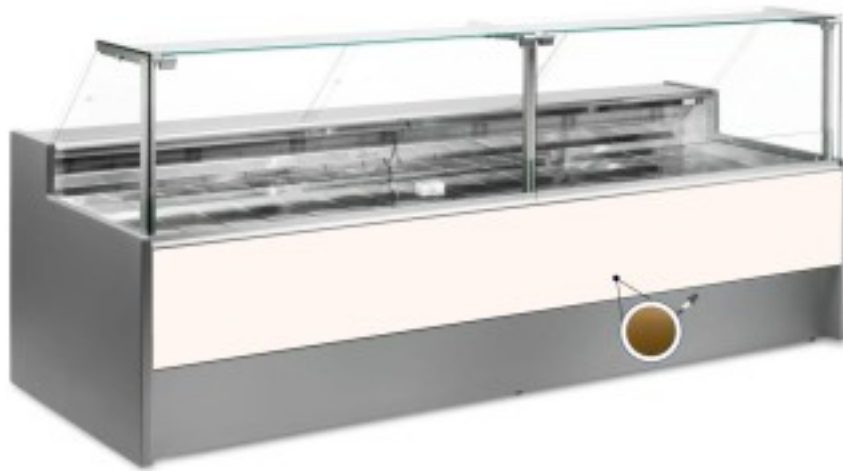

Turska: 10996043952748

Staatiline külmutuslaud koos varukambriga delikatesside ja lihunike kaupluse jaoks kuld +4 +6°C 250x109x128h cm

Kuvas

Staatiline külmutuslaud, mis on moodsa stiiliga ja tähelepanu pööratud detailidele, et vastata igale vajadusele, vastupidav tänu roostevabast terasest konstruktsioonile, ülespoole avanevad klaaspinnad, mis hõlbustavad kaupade paigutamist, LED-valgustus, et väljapandud toode oleks maksimaalselt esile tõstetud, roostevabast terasest tööpind ja väljapanekuala.

Tegelikud mõõtmed ei vasta pildile ainult illustreerimiseks.

NB: lisavarustusena saad valida ratastega raami ainult ostu ajal. Lisavarustusena saadav polüetüleenist löikelaud ja roostevabast terasest kaaluhoidja ei ole saadaval pleksiklaasist tagumise sulgemisega.

Mitat

Dimensioni esterne	2500x1090x1280 mm
Dimensioni imballo	2600x1200x1580 mm

Tietolehti

Alimentazione	Elektriline
Gas refrigerante	R290
Refrigerazione	staatiline
Temperatura d'esercizio	+4 +6 °C
Voltaggio	230 V