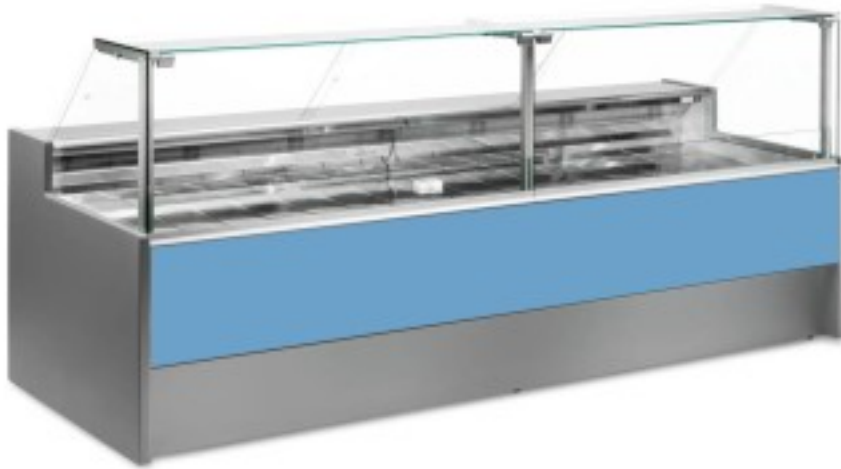

Turska: 10996055952749

Staatiline külmutuslaud koos varukambriga delikatesside ja lihunike kaupluse jaoks sinine +4 +6°C 300x109x128h cm

Kuvas

Staatiline külmutuslaud, mis on moodsa stiiliga ja tähelepanu pööratud detailidele, et vastata igale vajadusele, vastupidav tänu roostevabast terasest konstruktsioonile, ülespoole avanevad klaaspinnad, mis hõlbustavad kaupade paigutamist, LED-valgustus, et väljapandud toode oleks maksimaalselt esile tõstetud, roostevabast terasest tööpind ja väljapanekuala.

Tegelikud mõõtmed ei vasta pildile ainult illustreerimiseks.

NB: lisavarustusena saad valida ratastega raami ainult ostu ajal. Lisavarustusena saadav polüetüleenist löikelaud ja roostevabast terasest kaaluhoidja ei ole saadaval pleksiklaasist tagumise sulgemisega.

Mitat

Dimensioni esterne	3000x1090x1280 mm
Dimensioni imballo	3100x1580x1580 mm

Tietolehti

Alimentazione	Elektriline
Gas refrigerante	R290
Refrigerazione	staatiline
Temperatura d'esercizio	+4 +6 °C
Voltaggio	230 V