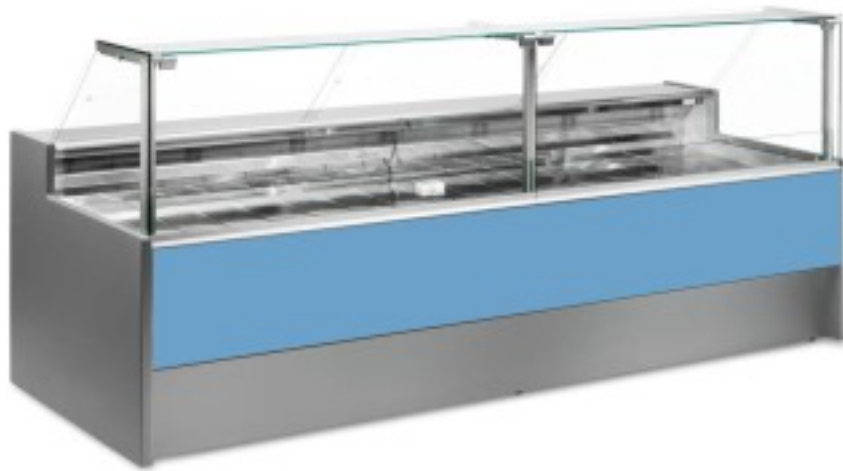

Turska: 10996055952746

Staatiline külmutuslaud koos varukambriga delikatesside ja lihunike kaupluse jaoks sinine +4 +6°C 150x109x128h cm

Kuvas

Staatiline külmutuslaud, mis on moodsa stiiliga ja tähelepanu pööratud detailidele, et vastata igale vajadusele, vastupidav tänu roostevabast terasest konstruktsioonile, ülespoole avanevad klaaspinnad, mis hõlbustavad kaupade paigutamist, LED-valgustus, et väljapandud toode oleks maksimaalselt esile tõstetud, roostevabast terasest tööpind ja väljapanekuala.

Tegelikud mõõtmed ei vasta pildile ainult illustreerimiseks.

NB: lisavarustusena saad valida ratastega raami ainult ostu ajal. Lisavarustusena saadav polüetüleenist löikelaud ja roostevabast terasest kaaluhoidja ei ole saadaval pleksiklaasist tagumise sulgemisega.

Mitat

Dimensioni esterne	1500x1090x1280 mm
Dimensioni imballo	1600x1200x1580 mm

Tietolehti

Alimentazione	Elektriline
Gas refrigerante	R290
Refrigerazione	staatiline
Temperatura d'esercizio	+4 +6 °C
Voltaggio	230 V