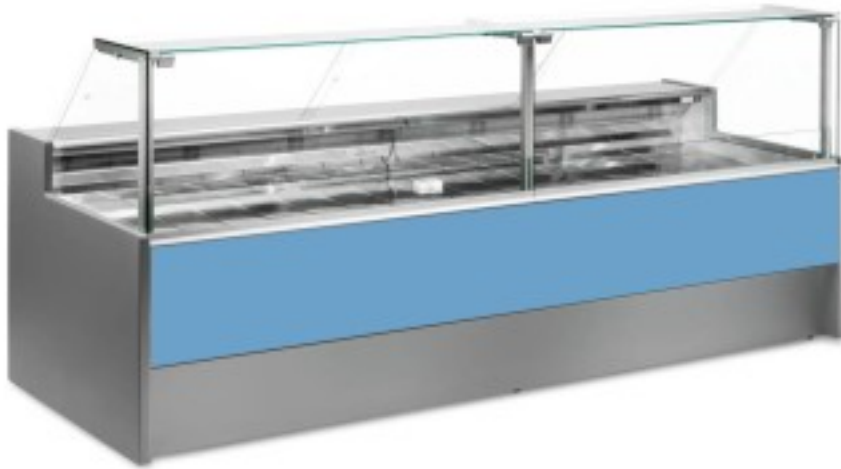

Turska: 10996055952746

**Staatiline külmutuslaud koos varukambriga delikatesside ja lihunike kaupluse jaoks sinine +4 +6°C 150x109x128h cm**

## Kuvas

Staatiline külmutuslaud, mis on moodsa stiiliga ja tähelepanu pööratud detailidele, et vastata igale vajadusele, vastupidav tänu roostevabast terasest konstruktsioonile, ülespoole avanevad klaaspinnad, mis hõlbustavad kaupade paigutamist, LED-valgustus, et väljapandud toode oleks maksimaalselt esile tõstetud, roostevabast terasest tööpind ja väljapanekuala.

Tegelikud mõõtmed ei vasta pildile ainult illustreerimiseks.

**NB: lisavarustusena saad valida ratastega raami ainult ostu ajal. Lisavarustusena saadav polüetüleenist löikelaud ja roostevabast terasest kaaluhoidja ei ole saadaval pleksiklaasist tagumise sulgemisega.**

**Mitat**

Dimensioni esterne	1500x1090x1280 mm
Dimensioni imballo	1600x1200x1580 mm

**Tietolehti**

Alimentazione	Elektriline
Gas refrigerante	R290
Refrigerazione	staatiline
Temperatura d'esercizio	+4 +6 °C
Voltaggio	230 V