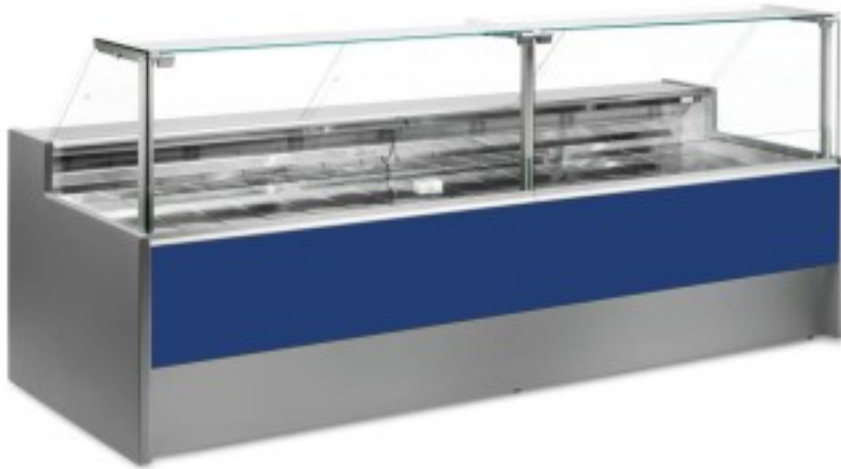

Turska: 10996036952749

**Staatiline külmutuslaud koos varukambriga delikatesside ja lihunike kaupluse jaoks sinine +4 +6°C 300x109x128h cm**

## Kuvas

Staatiline külmutuslaud, mis on moodsa stiiliga ja tähelepanu pööratud detailidele, et vastata igale vajadusele, vastupidav tänu roostevabast terasest konstruktsioonile, ülespoole avanevad klaaspinnad, mis hõlbustavad kaupade paigutamist, LED-valgustus, et väljapandud toode oleks maksimaalselt esile tõstetud, roostevabast terasest tööpind ja väljapanekuala.

Tegelikud mõõtmed ei vasta pildile ainult illustreerimiseks.

**NB: lisavarustusena saad valida ratastega raami ainult ostu ajal. Lisavarustusena saadav polüetüleenist löikelaud ja roostevabast terasest kaaluhoidja ei ole saadaval pleksiklaasist tagumise sulgemisega.**

**Mitat**

Dimensioni esterne	3000x1090x1280 mm
Dimensioni imballo	3100x1200x1580 mm

**Tietolehti**

Alimentazione	Elektriline
Gas refrigerante	R290
Refrigerazione	staatiline
Temperatura d'esercizio	+4 +6 °C
Voltaggio	230 V