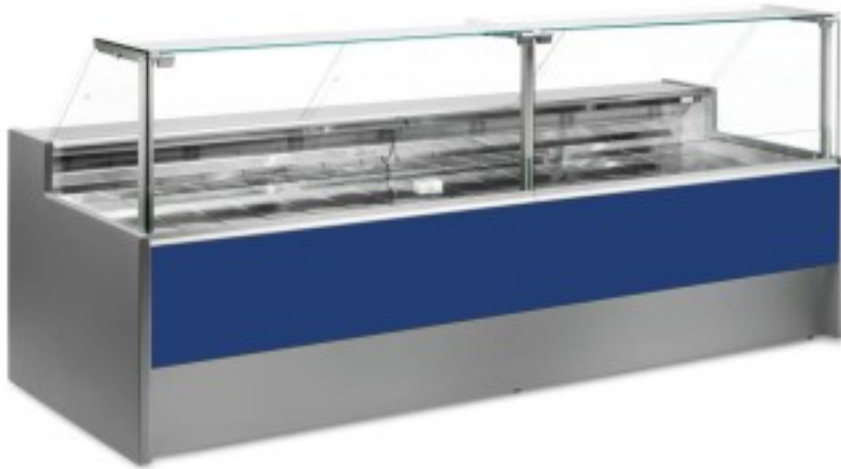

Turska: 10996036952746

Staatiline külmutuslaud koos varukambriga delikatesside ja lihunike kaupluse jaoks sinine +4 +6°C 150x109x128h cm

Kuvas

Staatiline külmutuslaud, mis on moodsa stiiliga ja tähelepanu pööratud detailidele, et vastata igale vajadusele, vastupidav tänu roostevabast terasest konstruktsioonile, ülespoole avanevad klaaspinnad, mis hõlbustavad kaupade paigutamist, LED-valgustus, et väljapandud toode oleks maksimaalselt esile tõstetud, roostevabast terasest tööpind ja väljapanekuala.

Tegelikud mõõtmed ei vasta pildile ainult illustreerimiseks.

NB: lisavarustusena saad valida ratastega raami ainult ostu ajal. Lisavarustusena saadav polüetüleenist löikelaud ja roostevabast terasest kaaluhoidja ei ole saadaval pleksiklaasist tagumise sulgemisega.

Mitat

Dimensioni esterne	1500x1090x1280 mm
Dimensioni imballo	1600x1200x1580 mm

Tietolehti

Alimentazione	Elektriline
Gas refrigerante	R290
Refrigerazione	staatiline
Temperatura d'esercizio	+4 +6 °C
Voltaggio	230 V