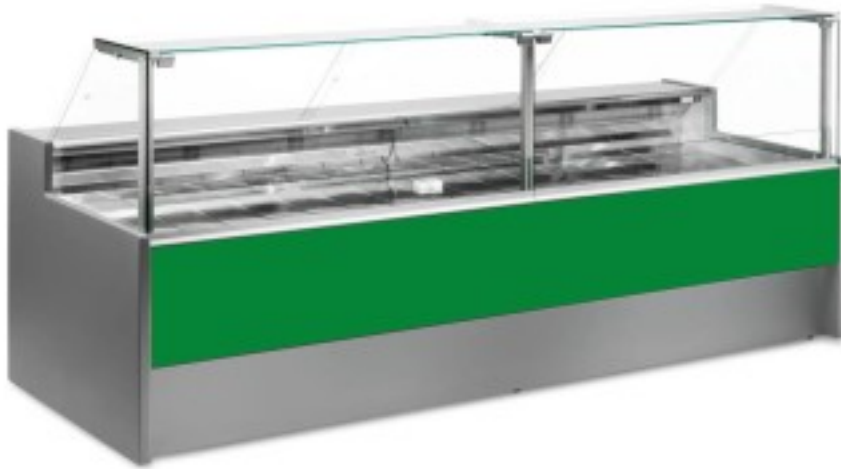

Turska: 10996026952748

Staatiline külmutuslaud koos varukambriga delikatesside ja lihunike kaupluse jaoks roheline +4 +6°C 250x109x128h cm

Kuvas

Staatiline külmutuslaud, mis on moodsa stiiliga ja tähelepanu pööratud detailidele, et vastata igale vajadusele, vastupidav tänu roostevabast terasest konstruktsioonile, ülespoole avanevad klaaspinnad, mis hõlbustavad kaupade paigutamist, LED-valgustus, et väljapandud toode oleks maksimaalselt esile tõstetud, roostevabast terasest tööpind ja väljapanekuala.

Tegelikud mõõtmed ei vasta pildile ainult illustreerimiseks.

NB: lisavarustusena saad valida ratastega raami ainult ostu ajal. Lisavarustusena saadav polüetüleenist löikelaud ja roostevabast terasest kaaluhoidja ei ole saadaval pleksiklaasist tagumise sulgemisega.

Mitat

Dimensioni esterne	2500x1090x1280 mm
Dimensioni imballo	2600x1200x1580 mm

Tietolehti

Alimentazione	Elektriline
Gas refrigerante	R290
Refrigerazione	staatiline
Temperatura d'esercizio	+4 +6 °C
Voltaggio	230 V