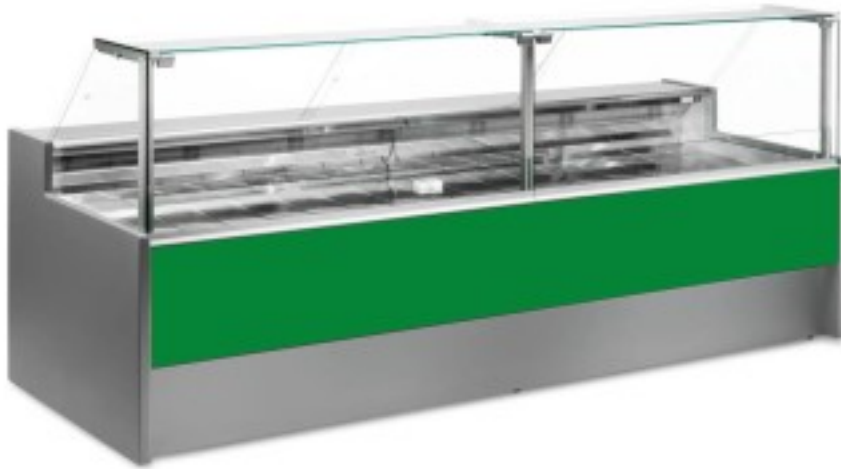

Turska: 10996026952747

Staatiline külmutuslaud koos varukambriga delikatesside ja lihunike kaupluse jaoks roheline +4 +6°C 200x109x128h cm

Kuvas

Staatiline külmutuslaud, mille kaasaegne stiil ja tähelepanu detailidele rahuldab kõiki vajadusi, vastupidav tänu roostevabast terasest konstruktsioonile, ülespoole avanevad klaaspinnad, mis hõlbustavad kaupade paigutamist, LED-valgustus, et väljapanekul olev toode oleks maksimaalselt esile tõstetud, roostevabast terasest tööpind ja väljapanekuala.

Tegelikud mõõtmed ei vasta pildile ainult illustreerimiseks.

NB: lisavarustusena saad valida ratastega raami ainult ostu ajal. Lisavarustusena saadav polüetüleenist löikelaud ja roostevabast terasest kaaluhoidja ei ole saadaval pleksiklaasist tagumise sulgemisega.

Mitat

| | |
|--------------------|-------------------|
| Dimensioni esterne | 2000x1090x1280 mm |
| Dimensioni imballo | 2100x1200x1580 mm |

Tietolehti

| | |
|-------------------------|-------------|
| Alimentazione | Elektriline |
| Gas refrigerante | R290 |
| Refrigerazione | staatiline |
| Temperatura d'esercizio | +4 +6 °C |
| Voltaggio | 230 V |