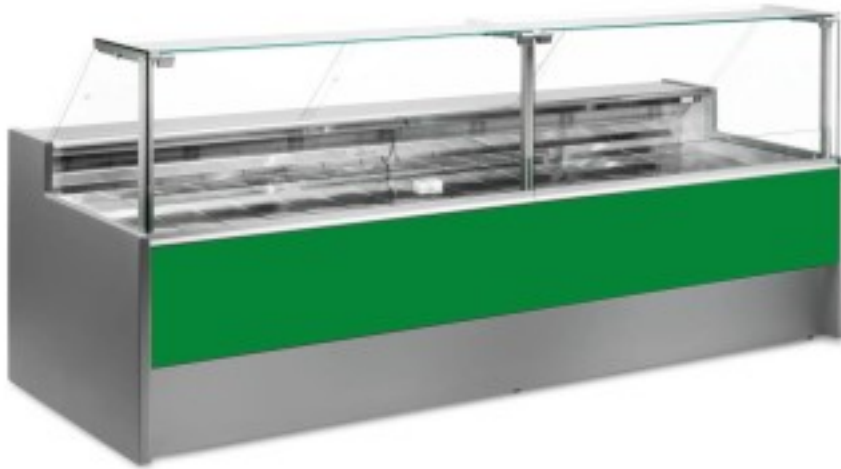

Turska: 10996026952746

Staatiline külmutuslaud koos varukambriga delikatesside ja lihunike kaupluse jaoks roheline +4 +6°C 150x109x128h cm

Kuvaus

Staatiline külmutuslaud, mis on moodsa stiiliga ja tähelepanu pööratud detailidele, et vastata igale vajadusele, vastupidav tänu roostevabast terasest konstruktsioonile, ülespoole avanevad klaaspinnad, mis hõlbustavad kaupade paigutamist, LED-valgustus, et väljapandud toode oleks maksimaalselt esile tõstetud, roostevabast terasest tööpind ja väljapanekuala.

Tegelikud mõõtmed ei vasta pildile ainult illustreerimiseks.

NB: lisavarustusena saad valida ratastega raami ainult ostu ajal. Lisavarustusena saadav polüetüleenist löikelaud ja roostevabast terasest kaaluhoidja ei ole saadaval pleksiklaasist tagumise sulgemisega.

Mitat

Dimensioni esterne	1500x1090x1280 mm
Dimensioni imballo	1600x1200x1580 mm

Tietolehti

Alimentazione	Elektriline
Gas refrigerante	R290
Refrigerazione	staatiline
Temperatura d'esercizio	+4 +6 °C
Voltaggio	230 V