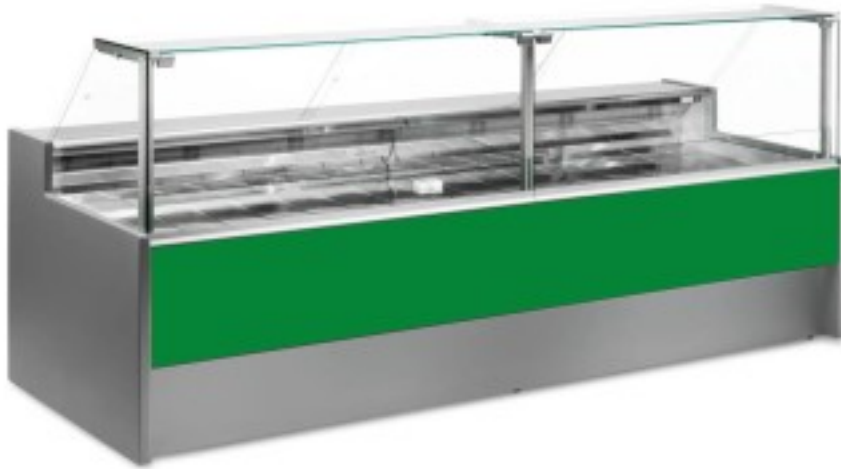

Turska: 10996026952746

Staatiline külmutuslaud koos varukambriga delikatesside ja lihunike kaupluse jaoks roheline +4 +6°C 150x109x128h cm

Kuvas

Staatiline külmutuslaud, mis on moodsa stiiliga ja tähelepanu pööratud detailidele, et vastata igale vajadusele, vastupidav tänu roostevabast terasest konstruktsioonile, ülespoole avanevad klaaspinnad, mis hõlbustavad kaupade paigutamist, LED-valgustus, et väljapandud toode oleks maksimaalselt esile tõstetud, roostevabast terasest tööpind ja väljapanekuala.

Tegelikud mõõtmed ei vasta pildile ainult illustreerimiseks.

NB: lisavarustusena saad valida ratastega raami ainult ostu ajal. Lisavarustusena saadav polüetüleenist löikelaud ja roostevabast terasest kaaluhoidja ei ole saadaval pleksiklaasist tagumise sulgemisega.

Mitat

Dimensioni esterne	1500x1090x1280 mm
Dimensioni imballo	1600x1200x1580 mm

Tietolehti

Alimentazione	Elektriline
Gas refrigerante	R290
Refrigerazione	staatiline
Temperatura d'esercizio	+4 +6 °C
Voltaggio	230 V