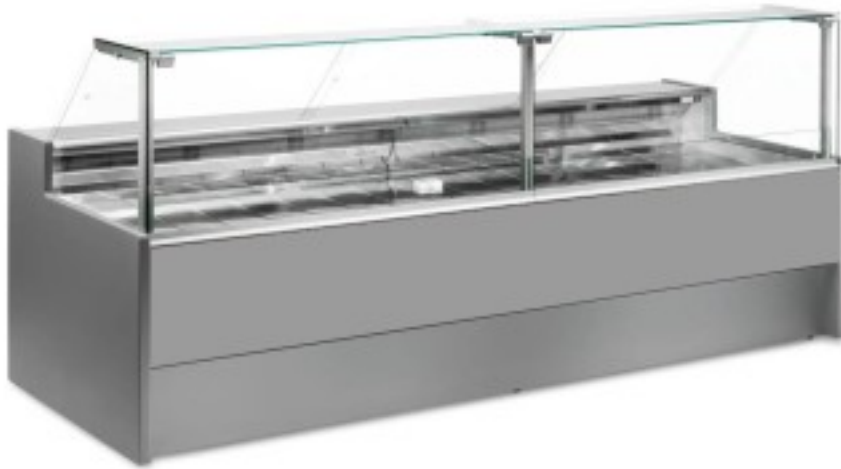

Turska: 10996022952748

**Staatiline külmutuslaud koos varukambriga delikatesside ja lihunike kaupluse jaoks hall +4 +6°C 250x109x128h cm**

## Kuvas

Staatiline külmutuslaud, mis on moodsa stiiliga ja tähelepanu pööratud detailidele, et vastata igale vajadusele, vastupidav tänu roostevabast terasest konstruktsioonile, ülespoole avanevad klaaspinnad, mis hõlbustavad kaupade paigutamist, LED-valgustus, et väljapandud toode oleks maksimaalselt esile tõstetud, roostevabast terasest tööpind ja väljapanekuala.

Tegelikud mõõtmed ei vasta pildile ainult illustreerimiseks.

**NB: lisavarustusena saad valida ratastega raami ainult ostu ajal. Lisavarustusena saadav polüetüleenist löikelaud ja roostevabast terasest kaaluhoidja ei ole saadaval pleksiklaasist tagumise sulgemisega.**

**Mitat**

Dimensioni esterne	2500x1090x1280 mm
Dimensioni imballo	2600x1200x1580 mm

**Tietolehti**

Alimentazione	Elektriline
Gas refrigerante	R290
Refrigerazione	staatiline
Temperatura d'esercizio	+4 +6 °C
Voltaggio	230 V