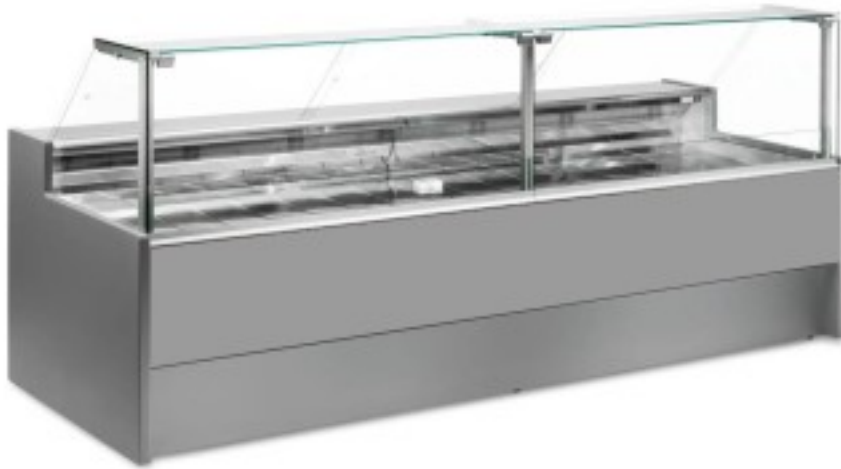

Turska: 10996022952747

Staatiline külmutuslaud koos varukambriga delikatesside ja lihunike kaupluse jaoks hall +4 +6°C 200x109x128h cm

Kuvas

Staatiline külmutuslaud, mis on moodsa stiiliga ja tähelepanu pööratud detailidele, et vastata igale vajadusele, vastupidav tänu roostevabast terasest konstruktsioonile, ülespoole avanevad klaaspinnad, mis hõlbustavad kaupade paigutamist, LED-valgustus, et väljapandud toode oleks maksimaalselt esile tõstetud, roostevabast terasest tööpind ja väljapanekuala.

Tegelikud mõõtmed ei vasta pildile ainult illustreerimiseks.

NB: lisavarustusena saad valida ratastega raami ainult ostu ajal. Lisavarustusena saadav polüetüleenist löikelaud ja roostevabast terasest kaaluhoidja ei ole saadaval pleksiklaasist tagumise sulgemisega.

Mitat

Dimensioni esterne	2000x1090x1280 mm
Dimensioni imballo	2100x1200x1580 mm

Tietolehti

Alimentazione	Elektriline
Gas refrigerante	R290
Refrigerazione	staatiline
Temperatura d'esercizio	+4 +6 °C
Voltaggio	230 V