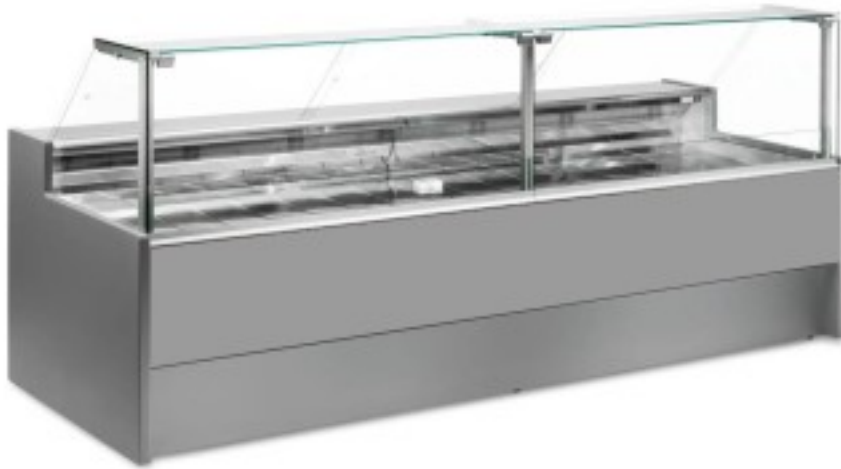

Turska: 10996022952746

Staatiline külmutuslaud koos varukambriga delikatesside ja lihunike kaupluse jaoks hall +4 +6°C 150x109x128h cm

Kuvas

Staatiline külmutuslaud, mis on moodsa stiiliga ja tähelepanu pööratud detailidele, et vastata igale vajadusele, vastupidav tänu roostevabast terasest konstruktsioonile, ülespoole avanevad klaaspinnad, mis hõlbustavad kaupade paigutamist, LED-valgustus, et väljapandud toode oleks maksimaalselt esile tõstetud, roostevabast terasest tööpind ja väljapanekuala.

Tegelikud mõõtmed ei vasta pildile ainult illustreerimiseks.

NB: lisavarustusena saad valida ratastega raami ainult ostu ajal. Lisavarustusena saadav polüetüleenist löikelaud ja roostevabast terasest kaaluhoidja ei ole saadaval pleksiklaasist tagumise sulgemisega.

Mitat

Dimensioni esterne	1500x1090x1280 mm
Dimensioni imballo	1600x1200x1580 mm

Tietolehti

Alimentazione	Elektriline
Gas refrigerante	R290
Refrigerazione	staatiline
Temperatura d'esercizio	+4 +6 °C
Voltaggio	230 V