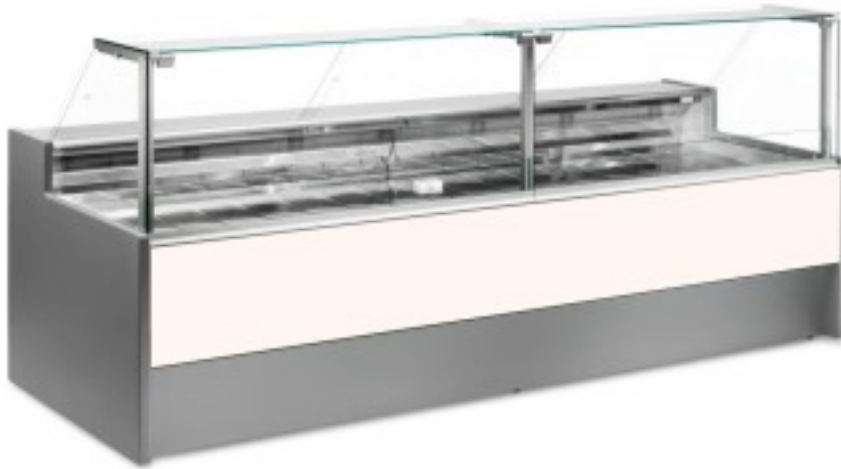

Turska: 10996006952749

Staatiline külmutuslaud koos varukambriga delikatesside ja lihunike kaupluse jaoks valge +4 +6°C 300x109x128h cm

Kuvas

Staatiline külmutuslaud, mis vastab igale vajadusele, vastupidav tänu roostevabast terasest konstruktsioonile, ülespoole avanevad klaaspinnad, mis hõlbustavad kaupade paigutamist, LED-valgustus, et väljapanekul olev toode oleks maksimaalselt esile toodud, roostevabast terasest tööpind ja väljapanekuala.

Tegelikud mõõtmed ei vasta pildile ainult illustreerimiseks.

NB: lisavarustusena saad valida ratastega raami ainult ostu ajal. Lisavarustusena saadav polüetüleenist löikelaud ja roostevabast terasest kaaluhoidja ei ole saadaval pleksiklaasist tagumise sulgemisega.

Mitat

Dimensioni esterne	3000x1090x1280 mm
Dimensioni imballo	3100x1200x1580 mm

Tietolehti

Alimentazione	Elektriline
Gas refrigerante	R290
Refrigerazione	staatiline
Temperatura d'esercizio	+4 +6 °C
Voltaggio	230 V