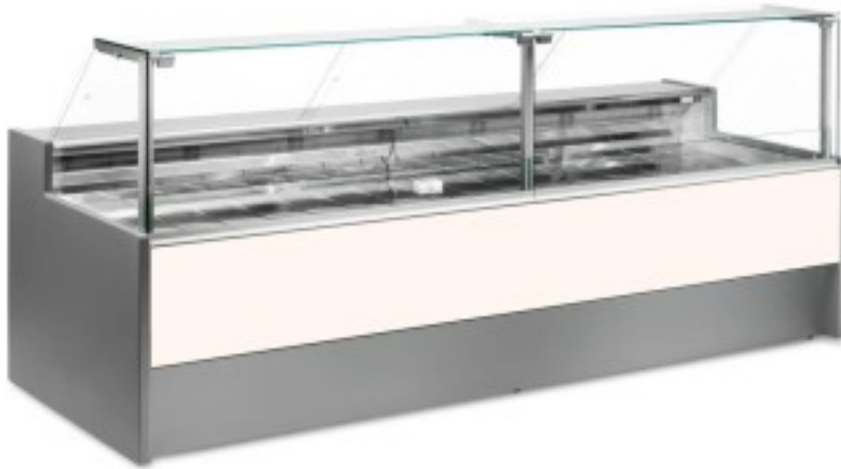

Turska: 10996006952748

Staatiline külmutuslaud koos varukambriga delikatesside ja lihunike kaupluse jaoks valge +4 +6°C 250x109x128h cm

Kuvas

Staatiline külmutuslaud, mis on moodsa stiiliga ja tähelepanu pööratud detailidele, et vastata igale vajadusele, vastupidav tänu roostevabast terasest konstruktsioonile, ülespoole avanevad klaaspinnad, mis hõlbustavad kaupade paigutamist, LED-valgustus, et väljapandud toode oleks maksimaalselt esile tõstetud, roostevabast terasest tööpind ja väljapanekuala.

Tegelikud mõõtmed ei vasta pildile ainult illustreerimiseks.

NB: lisavarustusena saad valida ratastega raami ainult ostu ajal. Lisavarustusena saadav polüetüleenist löikelaud ja roostevabast terasest kaaluhoidja ei ole saadaval pleksiklaasist tagumise sulgemisega.

Mitat

Dimensioni esterne	2500x1090x1280 mm
Dimensioni imballo	2600x1200x1580 mm

Tietolehti

Alimentazione	Elektriline
Gas refrigerante	R290
Refrigerazione	staatiline
Temperatura d'esercizio	+4 +6 °C
Voltaggio	230 V