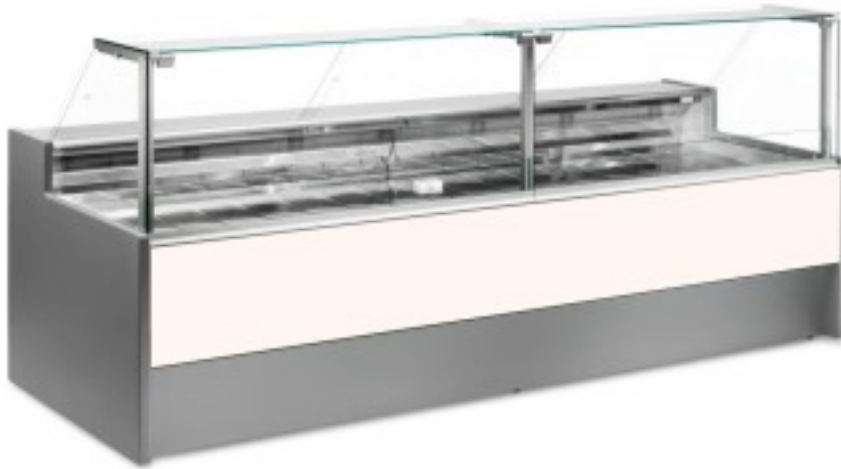

Turska: 10996006952747

Staatiline külmutuslaud koos varukambriga delikatesside ja lihunike kaupluse jaoks valge +4 +6°C 200x109x128h cm

Kuvas

Staatiline külmutuslaud, mis on moodsa stiiliga ja tähelepanu pööratud detailidele, et vastata igale vajadusele, vastupidav tänu roostevabast terasest konstruktsioonile, ülespoole avanevad klaaspinnad, mis hõlbustavad kaupade paigutamist, LED-valgustus, et väljapandud toode oleks maksimaalselt esile tõstetud, roostevabast terasest tööpind ja väljapanekuala.

Tegelikud mõõtmed ei vasta pildile ainult illustreerimiseks.

NB: lisavarustusena saad valida ratastega raami ainult ostu ajal. Lisavarustusena saadav polüetüleenist löikelaud ja roostevabast terasest kaaluhoidja ei ole saadaval pleksiklaasist tagumise sulgemisega.

Mitat

Dimensioni esterne	2000x1090x1280 mm
Dimensioni imballo	2100x1200x1580 mm

Tietolehti

Alimentazione	Elektriline
Gas refrigerante	R290
Refrigerazione	staatiline
Temperatura d'esercizio	+4 +6 °C
Voltaggio	230 V