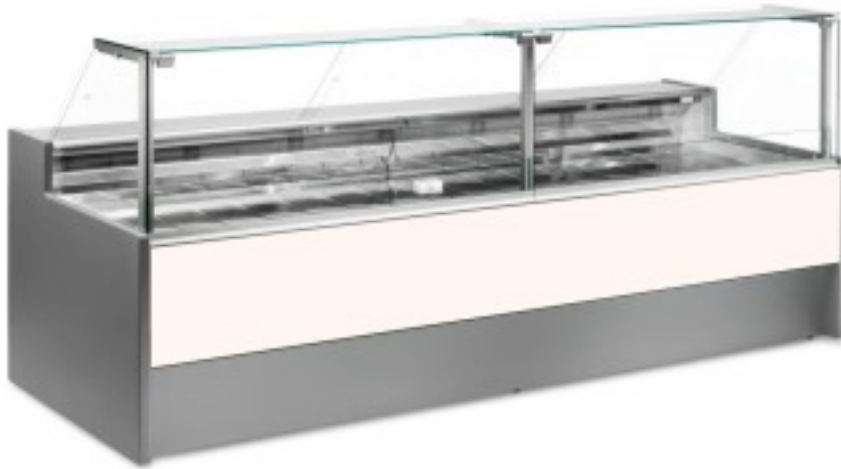

Turska: 10996006952747

Staatiline külmutuslaud koos varukambriga delikatesside ja lihunike kaupluse jaoks valge +4 +6°C 200x109x128h cm

Kuvaus

Staatiline külmutuslaud, mis on moodsa stiiliga ja tähelepanu pööratud detailidele, et vastata igale vajadusele, vastupidav tänu roostevabast terasest konstruktsioonile, ülespoole avanevad klaaspinnad, mis hõlbustavad kaupade paigutamist, LED-valgustus, et väljapandud toode oleks maksimaalselt esile tõstetud, roostevabast terasest tööpind ja väljapanekuala.

Tegelikud mõõtmed ei vasta pildile ainult illustreerimiseks.

NB: lisavarustusena saad valida ratastega raami ainult ostu ajal. Lisavarustusena saadav polüetüleenist löikelaud ja roostevabast terasest kaaluhoidja ei ole saadaval pleksiklaasist tagumise sulgemisega.

Mitat

Dimensioni esterne	2000x1090x1280 mm
Dimensioni imballo	2100x1200x1580 mm

Tietolehti

Alimentazione	Elektriline
Gas refrigerante	R290
Refrigerazione	staatiline
Temperatura d'esercizio	+4 +6 °C
Voltaggio	230 V