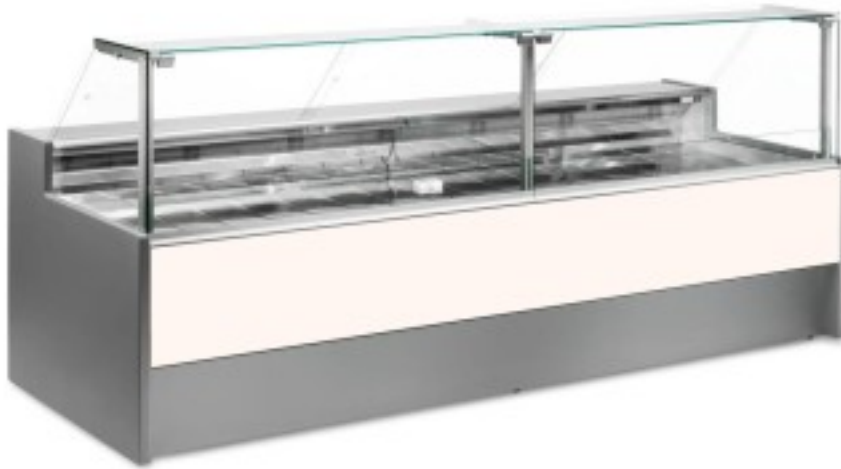

Turska: 10996006952746

Staatiline külmutuslaud koos varukambriga delikatesside ja lihunike kaupluse jaoks valge +4 +6°C 150x109x128h cm

Kuvas

Staatiline külmutuslaud, mis on moodsa stiiliga ja tähelepanu pööratud detailidele, et vastata igale vajadusele, vastupidav tänu roostevabast terasest konstruktsioonile, ülespoole avanevad klaaspinnad, mis hõlbustavad kaupade paigutamist, LED-valgustus, et väljapandud toode oleks maksimaalselt esile tõstetud, roostevabast terasest tööpind ja väljapanekuala.

Tegelikud mõõtmed ei vasta pildile ainult illustreerimiseks.

NB: lisavarustusena saad valida ratastega raami ainult ostu ajal. Lisavarustusena saadav polüetüleenist löikelaud ja roostevabast terasest kaaluhoidja ei ole saadaval pleksiklaasist tagumise sulgemisega.

Mitat

Dimensioni esterne	1500x1090x1280 mm
Dimensioni imballo	1600x1200x1580 mm

Tietolehti

Alimentazione	Elektriline
Gas refrigerante	R290
Refrigerazione	staatiline
Temperatura d'esercizio	+4 +6 °C
Voltaggio	230 V