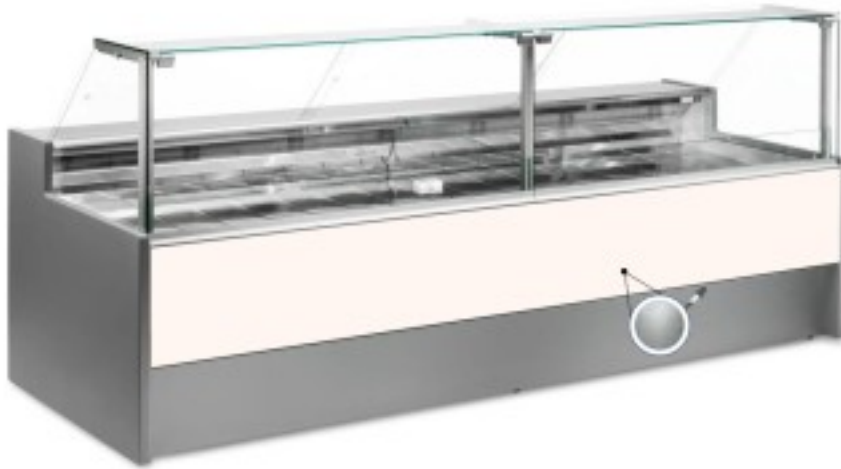

Turska: 10991061942749

**Ventileeritav külmutuslaud koos varukambriga delikatesside ja lihunike kaupluse jaoks harjatud hall 0 +2°C 300x109x128h cm**

## Kuvaus

Ventileeritav jahutuslaud, mille kaasaegne stiil ja tähelepanu detailidele rahuldab kõiki vajadusi, vastupidav tänu roostevabast terasest konstruktsioonile, ülespoole avanevad klaaspinnad, mis hõlbustavad kaupade paigutamist, LED-valgustus, et anda maksimaalne rõhk väljapandud tootele, roostevabast terasest tööpind ja väljapanekuala.

Tegelikud mõõtmed ei vasta pildile ainult illustreerimiseks.

**NB. Lisavarustusena saad valida ratastega raami ainult ostu ajal. Lisavarustusena saadav polüetüleenist löikelaud ja roostevabast terasest kaaluhoidja ei ole saadaval pleksiklaasist tagumise sulgemisega.**

**Mitat**

Dimensioni esterne	3000x1090x1280 mm
Dimensioni imballo	3100x1200x1580 mm

**Tietolehti**

Alimentazione	Elektriline
Gas refrigerante	R290
Refrigerazione	ventileeritud
Temperatura d'esercizio	0 +2 °C
Voltaggio	230 V