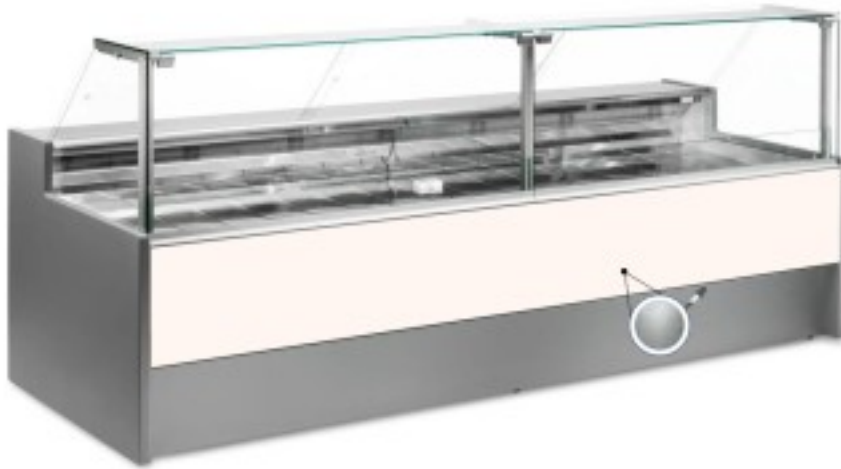

Turska: 10991061942748

Ventileeritav külmutuslaud koos varukambriga delikatesside ja lihunike kaupluse jaoks harjatud hall 0 +2°C 250x109x128h cm

Kuvaus

Ventileeritav jahutuslaud, mille kaasaegne stiil ja tähelepanu detailidele rahuldab kõiki vajadusi, vastupidav tänu roostevabast terasest konstruktsioonile, ülespoole avanevad klaaspinnad, mis hõlbustavad kaupade paigutamist, LED-valgustus, et anda maksimaalne rõhk väljapandud tootele, roostevabast terasest tööpind ja väljapanekuala.

Tegelikud mõõtmed ei vasta pildile ainult illustreerimiseks.

NB. Lisavarustusena saad valida ratastega raami ainult ostu ajal. Lisavarustusena saadav polüetüleenist löikelaud ja roostevabast terasest kaaluhoidja ei ole saadaval pleksiklaasist tagumise sulgemisega.

Mitat

Dimensioni esterne	2500x1090x1280 mm
Dimensioni imballo	2600x1200x1580 mm

Tietolehti

Alimentazione	Elektriline
Gas refrigerante	R290
Refrigerazione	ventileeritud
Temperatura d'esercizio	0 +2 °C
Voltaggio	230 V