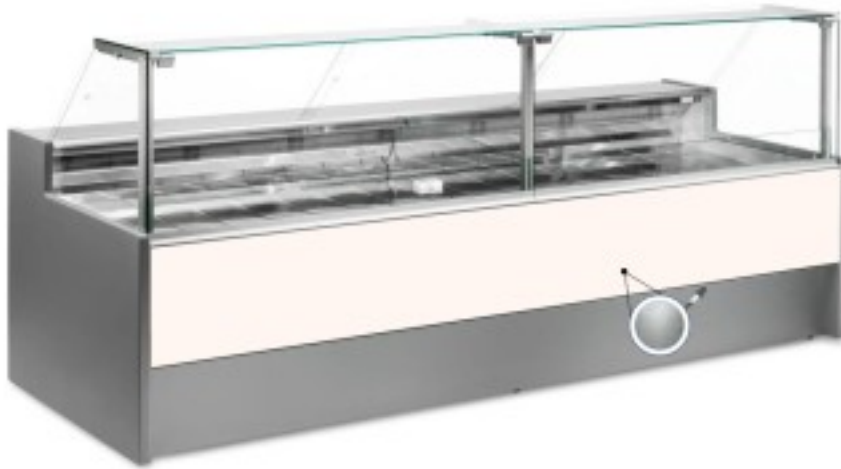

Turska: 10991061942747

Ventileeritav külmutuslaud koos varukambriga delikatesside ja lihunike kaupluse jaoks harjatud hall 0 +2°C 200x109x128h cm

Kuvaus

Ventileeritav jahutuslaud, mille kaasaegne stiil ja tähelepanu detailidele rahuldab kõiki vajadusi, vastupidav tänu roostevabast terasest konstruktsioonile, ülespoole avanevad klaaspinnad, mis hõlbustavad kaupade paigutamist, LED-valgustus, et anda maksimaalne rõhk väljapandud tootele, roostevabast terasest tööpind ja väljapanekuala.

Tegelikud mõõtmed ei vasta pildile ainult illustreerimiseks.

NB. Lisavarustusena saad valida ratastega raami ainult ostu ajal. Lisavarustusena saadav polüetüleenist löikelaud ja roostevabast terasest kaaluhoidja ei ole saadaval pleksiklaasist tagumise sulgemisega.

Mitat

Dimensioni esterne	2000x1090x1280 mm
Dimensioni imballo	2100x1200x1580 mm

Tietolehti

Alimentazione	Elektriline
Gas refrigerante	R290
Refrigerazione	ventileeritud
Temperatura d'esercizio	0 +2 °C
Voltaggio	230 V