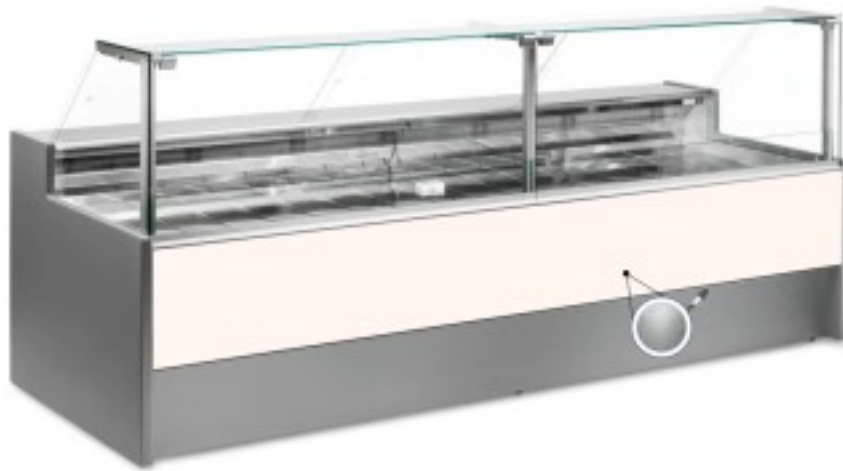

Turska: 10991061942746

Ventileeritav külmutuslaud koos varukambriga delikatesside ja lihunike kaupluse jaoks harjatud hall 0 +2°C 150x109x128h cm

Kuvas

Ventileeritav jahutuslaud, mille kaasaegne stiil ja tähelepanu detailidele rahuldab kõiki vajadusi, vastupidav tänu roostevabast terasest konstruktsioonile, ülespoole avanevad klaaspinnad, mis hõlbustavad kaupade paigutamist, LED-valgustus, et anda maksimaalne rõhk väljapandud tootele, roostevabast terasest tööpind ja väljapanekuala.

Tegelikud mõõtmed ei vasta pildile ainult illustreerimiseks.

NB. Lisavarustusena saad valida ratastega raami ainult ostu ajal. Lisavarustusena saadav polüetüleenist löikelaud ja roostevabast terasest kaaluhoidja ei ole saadaval pleksiklaasist tagumise sulgemisega.

Mitat

Dimensioni esterne	1500x1090x1280 mm
Dimensioni imballo	1600x1200x1580 mm

Tietolehti

Alimentazione	Elektriline
Gas refrigerante	R290
Refrigerazione	ventileeritud
Temperatura d'esercizio	0 +2 °C
Voltaggio	230 V