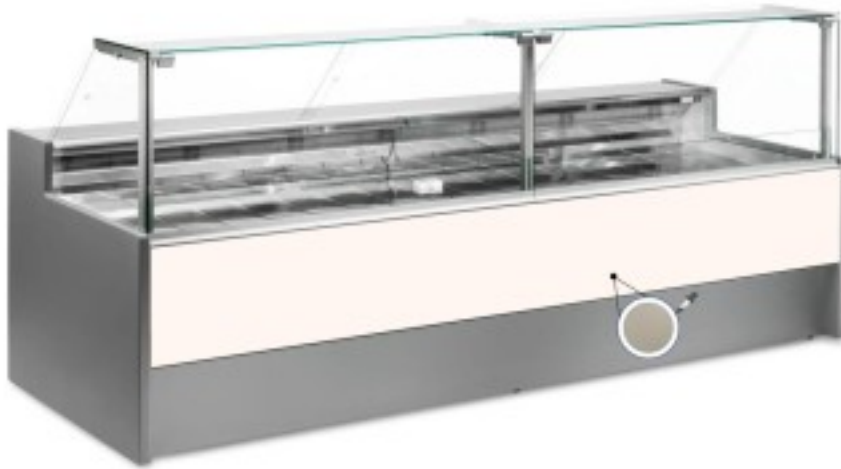

Turska: 10991060942749

Ventileeritav jahutuslaud koos reservosakonnaga delikatesside ja lihunike kaupluse jaoks 0 +2°C 300x109x128h cm

Kuvaus

Ventileeritav jahutuslaud, mille kaasaegne stiil ja tähelepanu detailidele rahuldab kõiki vajadusi, vastupidav tänu roostevabast terasest konstruktsioonile, ülespoole avanevad klaaspinnad, mis hõlbustavad kaupade paigutamist, LED-valgustus, et anda maksimaalne rõhk väljapandud tootele, roostevabast terasest tööpind ja väljapanekuala.

Tegelikud mõõtmed ei vasta pildile ainult illustreerimiseks.

NB. Lisavarustusena saad valida ratastega raami ainult ostu ajal. Lisavarustusena saadav polüetüleenist löikelaud ja roostevabast terasest kaaluhoidja ei ole saadaval pleksiklaasist tagumise sulgemisega.

Mitat

Dimensioni esterne	3000x1090x1280 mm
Dimensioni imballo	3100x1200x1580 mm

Tietolehti

Alimentazione	Elektriline
Gas refrigerante	R290
Refrigerazione	ventileeritud
Temperatura d'esercizio	0 +2 °C
Voltaggio	230 V