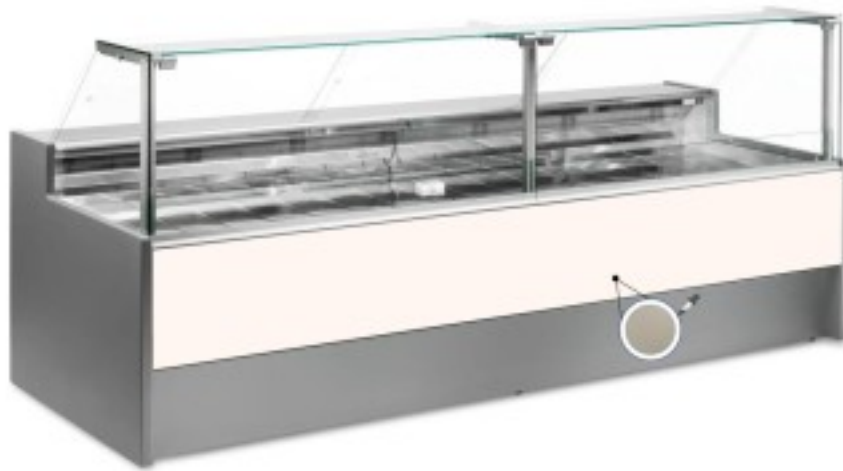

Turska: 10991060942748

Ventileeritav külmutuslaud koos varukambriga delikatesside ja lihunike kaupluse jaoks 0 +2°C 250x109x128h cm

Kuvaus

Ventileeritav jahutuslaud, mille kaasaegne stiil ja tähelepanu detailidele rahuldab kõiki vajadusi, vastupidav tänu roostevabast terasest konstruktsioonile, ülespoole avanevad klaaspinnad, mis hõlbustavad kaupade paigutamist, LED-valgustus, et anda maksimaalne rõhk väljapandud tootele, roostevabast terasest tööpind ja väljapanekuala.

Tegelikud mõõtmed ei vasta pildile ainult illustreerimiseks.

NB. Lisavarustusena saad valida ratastega raami ainult ostu ajal. Lisavarustusena saadav polüetüleenist löikelaud ja roostevabast terasest kaaluhoidja ei ole saadaval pleksiklaasist tagumise sulgemisega.

Mitat

Dimensioni esterne	2500x1090x1280 mm
Dimensioni imballo	2600x1200x1580 mm

Tietolehti

Alimentazione	Elektriline
Gas refrigerante	R290
Refrigerazione	ventileeritud
Temperatura d'esercizio	0 +2 °C
Voltaggio	230 V