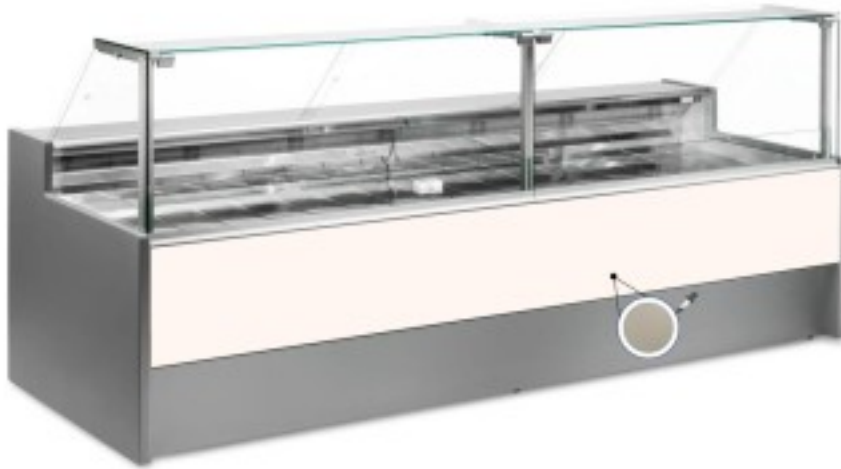

Turska: 10991060942748

Ventileeritav külmutuslaud koos varukambriga delikatesside ja lihunike kaupluse jaoks 0 +2°C 250x109x128h cm

Kuvaus

Ventileeritav jahutuslaud, mille kaasaegne stiil ja tähelepanu detailidele rahuldab kõiki vajadusi, vastupidav tänu roostevabast terasest konstruktsioonile, ülespoole avanevad klaaspinnad, mis hõlbustavad kaupade paigutamist, LED-valgustus, et anda maksimaalne rõhk väljapandud tootele, roostevabast terasest tööpind ja väljapanekuala.

Tegelikud mõõtmed ei vasta pildile ainult illustreerimiseks.

NB. Lisavarustusena saad valida ratastega raami ainult ostu ajal. Lisavarustusena saadav polüetüleenist löikelaud ja roostevabast terasest kaaluhoidja ei ole saadaval pleksiklaasist tagumise sulgemisega.

Mitat

Dimensioni esterne	2500x1090x1280 mm
Dimensioni imballo	2600x1200x1580 mm

Tietolehti

Alimentazione	Elektriline
Gas refrigerante	R290
Refrigerazione	ventileeritud
Temperatura d'esercizio	0 +2 °C
Voltaggio	230 V