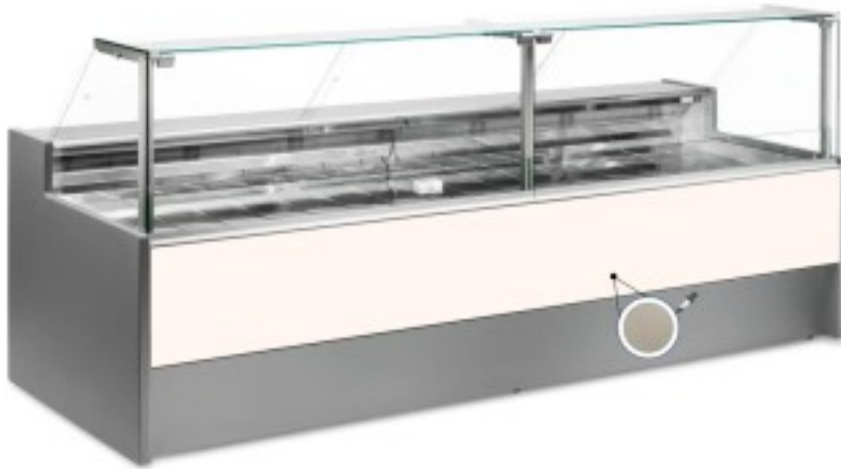

Turska: 10991060942747

**Ventileeritav jahutuslaud koos reservosakonnaga delikatesside ja lihunike kaupluse jaoks 0 +2°C 200x109x128h cm**

## Kuvaus

Ventileeritav jahutuslaud, mille kaasaegne stiil ja tähelepanu detailidele rahuldab kõiki vajadusi, vastupidav tänu roostevabast terasest konstruktsioonile, ülespoole avanevad klaaspinnad, mis hõlbustavad kaupade paigutamist, LED-valgustus, et anda maksimaalne rõhk väljapandud tootele, roostevabast terasest tööpind ja väljapanekuala.

Tegelikud mõõtmed ei vasta pildile ainult illustreerimiseks.

**NB. Lisavarustusena saad valida ratastega raami ainult ostu ajal. Lisavarustusena saadav polüetüleenist löikelaud ja roostevabast terasest kaaluhoidja ei ole saadaval pleksiklaasist tagumise sulgemisega.**

**Mitat**

Dimensioni esterne	2000x1090x1280 mm
Dimensioni imballo	2100x1200x1580 mm

**Tietolehti**

Alimentazione	Elektriline
Gas refrigerante	R290
Refrigerazione	ventileeritud
Temperatura d'esercizio	0 +2 °C
Voltaggio	230 V