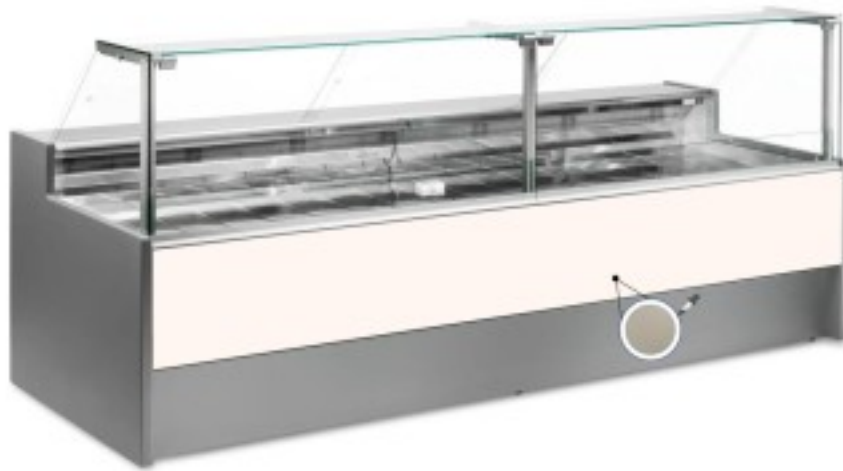

Turska: 10991060942747

**Ventileeritav jahutuslaud koos reservosakonnaga delikatesside ja lihunike kaupluse jaoks 0 +2°C 200x109x128h cm**

## Kuvaus

Ventileeritav jahutuslaud, mille kaasaegne stiil ja tähelepanu detailidele rahuldab kõiki vajadusi, vastupidav tänu roostevabast terasest konstruktsioonile, ülespoole avanevad klaaspinnad, mis hõlbustavad kaupade paigutamist, LED-valgustus, et anda maksimaalne rõhk väljapandud tootele, roostevabast terasest tööpind ja väljapanekuala.

Tegelikud mõõtmed ei vasta pildile ainult illustreerimiseks.

**NB. Lisavarustusena saad valida ratastega raami ainult ostu ajal. Lisavarustusena saadav polüetüleenist löikelaud ja roostevabast terasest kaaluhoidja ei ole saadaval pleksiklaasist tagumise sulgemisega.**

**Mitat**

Dimensioni esterne	2000x1090x1280 mm
Dimensioni imballo	2100x1200x1580 mm

**Tietolehti**

Alimentazione	Elektriline
Gas refrigerante	R290
Refrigerazione	ventileeritud
Temperatura d'esercizio	0 +2 °C
Voltaggio	230 V