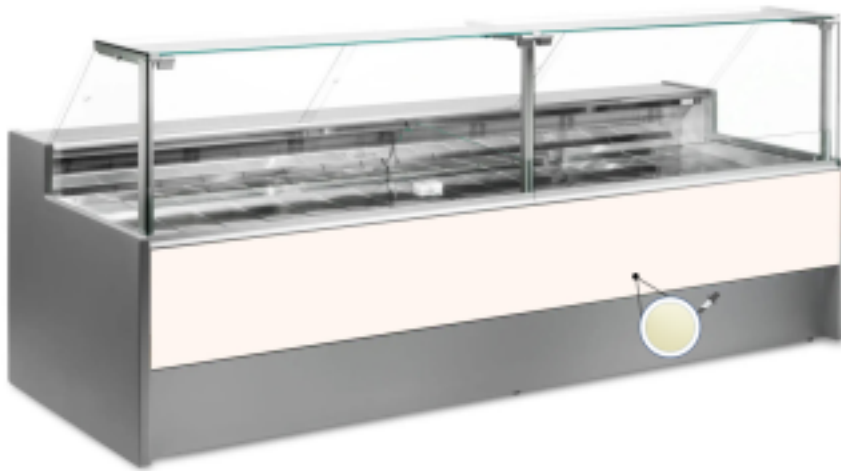

Turska: 10991059942748

**Ventileeritav külmutuslaud koos varukambriga delikatesside ja lihunike kreemide jaoks 0 +2°C 250x109x128h cm**

## Kuvaus

Ventileeritav jahutuslaud, mille kaasaegne stiil ja tähelepanu detailidele rahuldab kõiki vajadusi, vastupidav tänu roostevabast terasest konstruktsioonile, ülespoole avanevad klaaspinnad, mis hõlbustavad kaupade paigutamist, LED-valgustus, et anda maksimaalne rõhk väljapandud tootele, roostevabast terasest tööpind ja väljapanekuala.

Tegelikud mõõtmed ei vasta pildile ainult illustreerimiseks.

**NB. Lisavarustusena saad valida ratastega raami ainult ostu ajal. Lisavarustusena saadav polüetüleenist löikelaud ja roostevabast terasest kaaluhoidja ei ole saadaval pleksiklaasist tagumise sulgemisega.**

**Mitat**

Dimensioni esterne	2500x1090x1280 mm
Dimensioni imballo	2600x1200x1580 mm

**Tietolehti**

Alimentazione	Elektriline
Gas refrigerante	R290
Refrigerazione	ventileeritud
Temperatura d'esercizio	0 +2 °C
Voltaggio	230 V