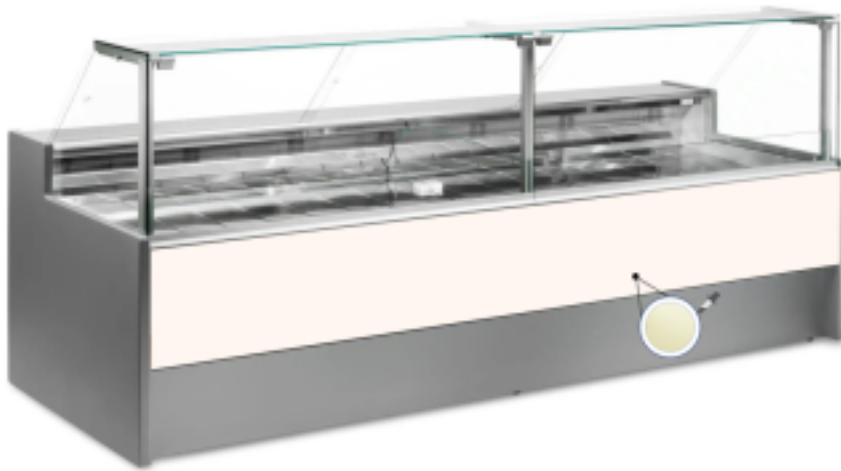

Turska: 10991059942747

**Ventileeritav jahutuslaud koos varukambriga delikatesside ja lihunike koore  
0 +2°C 200x109x128h cm**

## Kuvas

Ventileeritav jahutuslaud, mille kaasaegne stiil ja tähelepanu detailidele rahuldab kõiki vajadusi, vastupidav tänu roostevabast terasest konstruktsioonile, ülespoole avanevad klaaspinnad, mis hõlbustavad kaupade paigutamist, LED-valgustus, et anda maksimaalne rõhk väljapandud tootele, roostevabast terasest tööpind ja väljapanekuala.

Tegelikud mõõtmed ei vasta pildile ainult illustreerimiseks.

**NB. Lisavarustusena saad valida ratastega raami ainult ostu ajal. Lisavarustusena saadav polüetüleenist löikelaud ja roostevabast terasest kaaluhoidja ei ole saadaval pleksiklaasist tagumise sulgemisega.**

**Mitat**

Dimensioni esterne	2000x1090x1280 mm
Dimensioni imballo	2100x1200x1580 mm

**Tietolehti**

Alimentazione	Elektriline
Gas refrigerante	R290
Refrigerazione	ventileeritud
Temperatura d'esercizio	0 +2 °C
Voltaggio	230 V