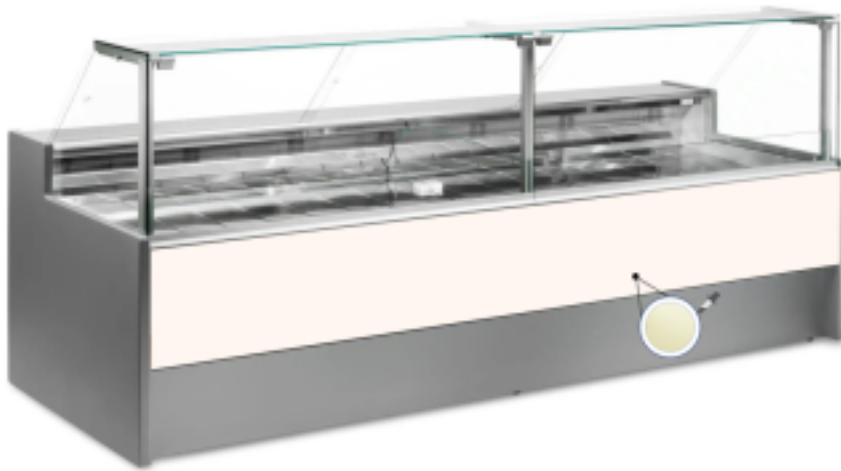

Turska: 10991059942747

**Ventileeritav jahutuslaud koos varukambriga delikatesside ja lihunike koore
0 +2°C 200x109x128h cm**

Kuvas

Ventileeritav jahutuslaud, mille kaasaegne stiil ja tähelepanu detailidele rahuldab kõiki vajadusi, vastupidav tänu roostevabast terasest konstruktsioonile, ülespoole avanevad klaaspinnad, mis hõlbustavad kaupade paigutamist, LED-valgustus, et anda maksimaalne rõhk väljapandud tootele, roostevabast terasest tööpind ja väljapanekuala.

Tegelikud mõõtmed ei vasta pildile ainult illustreerimiseks.

NB. Lisavarustusena saad valida ratastega raami ainult ostu ajal. Lisavarustusena saadav polüetüleenist löikelaud ja roostevabast terasest kaaluhoidja ei ole saadaval pleksiklaasist tagumise sulgemisega.

Mitat

| | |
|--------------------|-------------------|
| Dimensioni esterne | 2000x1090x1280 mm |
| Dimensioni imballo | 2100x1200x1580 mm |

Tietolehti

| | |
|-------------------------|---------------|
| Alimentazione | Elektriline |
| Gas refrigerante | R290 |
| Refrigerazione | ventileeritud |
| Temperatura d'esercizio | 0 +2 °C |
| Voltaggio | 230 V |