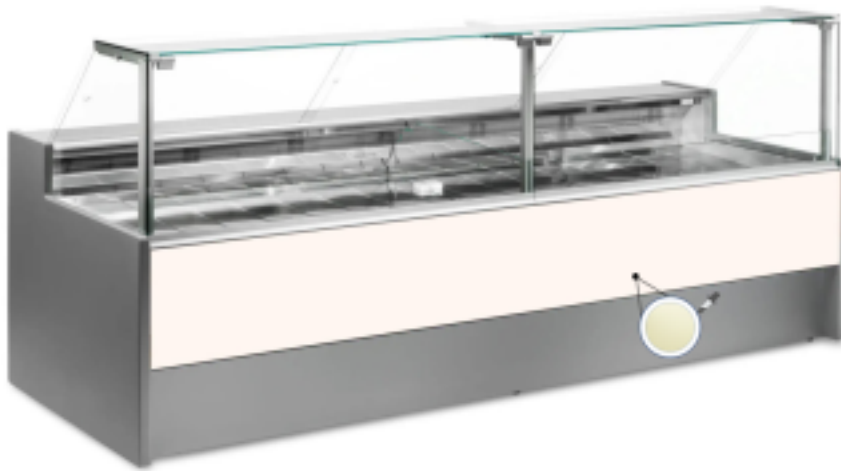

Turska: 10991059942746

Ventileeritav jahutuslaud koos reservosakonnaga delikatesside ja lihaveiste kreemide jaoks 0 +2°C 150x109x128h cm 150x109x128h cm

Kuvaus

Ventileeritav jahutuslaud, mille kaasaegne stiil ja tähelepanu detailidele rahuldab kõiki vajadusi, vastupidav tänu roostevabast terasest konstruktsioonile, ülespoole avanevad klaaspinnad, mis hõlbustavad kaupade paigutamist, LED-valgustus, et anda maksimaalne rõhk väljapandud tootele, roostevabast terasest tööpind ja väljapanekuala.

Tegelikud mõõtmed ei vasta pildile ainult illustreerimiseks.

NB. Lisavarustusena saad valida ratastega raami ainult ostu ajal. Lisavarustusena saadav polüetüleenist löikelaud ja roostevabast terasest kaaluhoidja ei ole saadaval pleksiklaasist tagumise sulgemisega.

Mitat

Dimensioni esterne	1500x1090x1280 mm
Dimensioni imballo	1600x1200x1580 mm

Tietolehti

Alimentazione	Elektriline
Gas refrigerante	R290
Refrigerazione	ventileeritud
Temperatura d'esercizio	0 +2 °C
Voltaggio	230 V