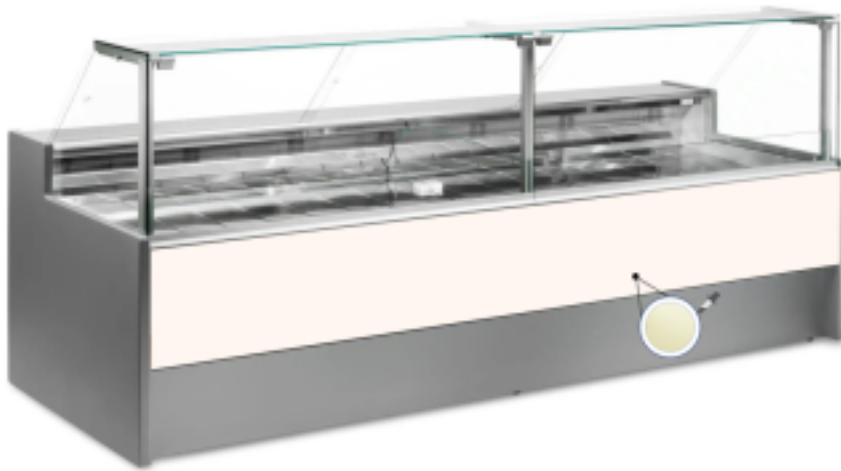

Turska: 10991059942746

**Ventileeritav jahutuslaud koos reservosakonnaga delikatesside ja lihaveiste kreemide jaoks 0 +2°C 150x109x128h cm 150x109x128h cm**

## Kuvaus

Ventileeritav jahutuslaud, mille kaasaegne stiil ja tähelepanu detailidele rahuldab kõiki vajadusi, vastupidav tänu roostevabast terasest konstruktsioonile, ülespoole avanevad klaaspinnad, mis hõlbustavad kaupade paigutamist, LED-valgustus, et anda maksimaalne rõhk väljapandud tootele, roostevabast terasest tööpind ja väljapanekuala.

Tegelikud mõõtmed ei vasta pildile ainult illustreerimiseks.

**NB. Lisavarustusena saad valida ratastega raami ainult ostu ajal. Lisavarustusena saadav polüetüleenist löikelaud ja roostevabast terasest kaaluhoidja ei ole saadaval pleksiklaasist tagumise sulgemisega.**

**Mitat**

Dimensioni esterne	1500x1090x1280 mm
Dimensioni imballo	1600x1200x1580 mm

**Tietolehti**

Alimentazione	Elektriline
Gas refrigerante	R290
Refrigerazione	ventileeritud
Temperatura d'esercizio	0 +2 °C
Voltaggio	230 V