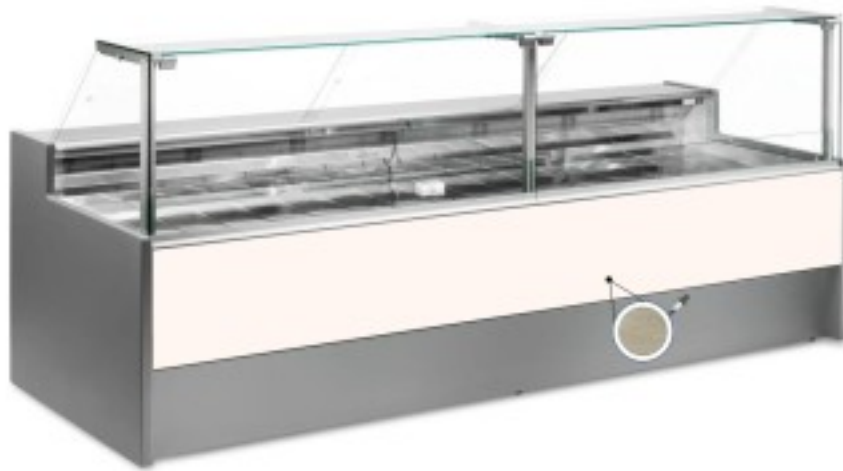

Turska: 10991058942749

**Ventileeritav külmutuslaud koos varukambriga delikatesside ja lihunike kaupluse jaoks Lehtpuu 0 +2°C 300x109x128h cm**

## Kuvas

Ventileeritav jahutuslaud, mille kaasaegne stiil ja tähelepanu detailidele rahuldab kõiki vajadusi, vastupidav tänu roostevabast terasest konstruktsioonile, ülespoole avanevad klaaspinnad, mis hõlbustavad kaupade paigutamist, LED-valgustus, et anda maksimaalne rõhk väljapandud tootele, roostevabast terasest tööpind ja väljapanekuala.

Tegelikud mõõtmed ei vasta pildile ainult illustreerimiseks.

**NB. Lisavarustusena saad valida ratastega raami ainult ostu ajal. Lisavarustusena saadav polüetüleenist löikelaud ja roostevabast terasest kaaluhoidja ei ole saadaval pleksiklaasist tagumise sulgemisega.**

**Mitat**

Dimensioni esterne	3000x1090x1280 mm
Dimensioni imballo	3100x1200x1580 mm

**Tietolehti**

Alimentazione	Elektriline
Gas refrigerante	R290
Refrigerazione	ventileeritud
Temperatura d'esercizio	0 +2 °C
Voltaggio	230 V