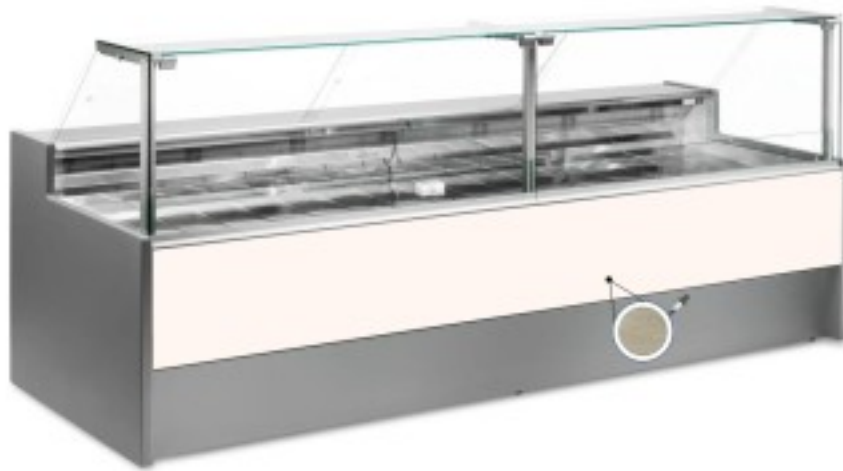

Turska: 10991058942748

Ventileeritav külmutuslaud koos varukambriga delikatesside ja lihunike kaupluse jaoks lehtpuust 0 +2°C 250x109x128h cm

Kuvas

Ventileeritav jahutuslaud, mille kaasaegne stiil ja tähelepanu detailidele rahuldab kõiki vajadusi, vastupidav tänu roostevabast terasest konstruktsioonile, ülespoole avanevad klaaspinnad, mis hõlbustavad kaupade paigutamist, LED-valgustus, et anda maksimaalne rõhk väljapandud tootele, roostevabast terasest tööpind ja väljapanekuala.

Tegelikud mõõtmed ei vasta pildile ainult illustreerimiseks.

NB. Lisavarustusena saad valida ratastega raami ainult ostu ajal. Lisavarustusena saadav polüetüleenist löikelaud ja roostevabast terasest kaaluhoidja ei ole saadaval pleksiklaasist tagumise sulgemisega.

Mitat

Dimensioni esterne	2500x1090x1280 mm
Dimensioni imballo	2600x1200x1580 mm

Tietolehti

Alimentazione	Elektriline
Gas refrigerante	R290
Refrigerazione	ventileeritud
Temperatura d'esercizio	0 +2 °C
Voltaggio	230 V