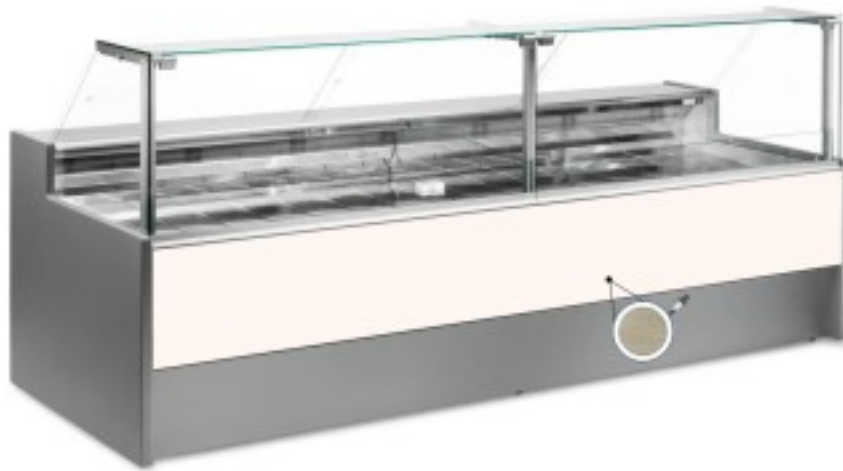

Turska: 10991058942747

Ventileeritav külmutuslaud koos varukambriga delikatesside ja lihunike kaupluse jaoks lehtpuust 0 +2°C 200x109x128h cm

Kuvaus

Ventileeritav jahutuslaud, mille kaasaegne stiil ja tähelepanu detailidele rahuldab kõiki vajadusi, vastupidav tänu roostevabast terasest konstruktsioonile, ülespoole avanevad klaaspinnad, mis hõlbustavad kaupade paigutamist, LED-valgustus, et anda maksimaalne rõhk väljapandud tootele, roostevabast terasest tööpind ja väljapanekuala.

Tegelikud mõõtmed ei vasta pildile ainult illustreerimiseks.

NB. Lisavarustusena saad valida ratastega raami ainult ostu ajal. Lisavarustusena saadav polüetüleenist löikelaud ja roostevabast terasest kaaluhoidja ei ole saadaval pleksiklaasist tagumise sulgemisega.

Mitat

Dimensioni esterne	2000x1090x1280 mm
Dimensioni imballo	2100x1200x1580 mm

Tietolehti

Alimentazione	Elektriline
Gas refrigerante	R290
Refrigerazione	ventileeritud
Temperatura d'esercizio	0 +2 °C
Voltaggio	230 V