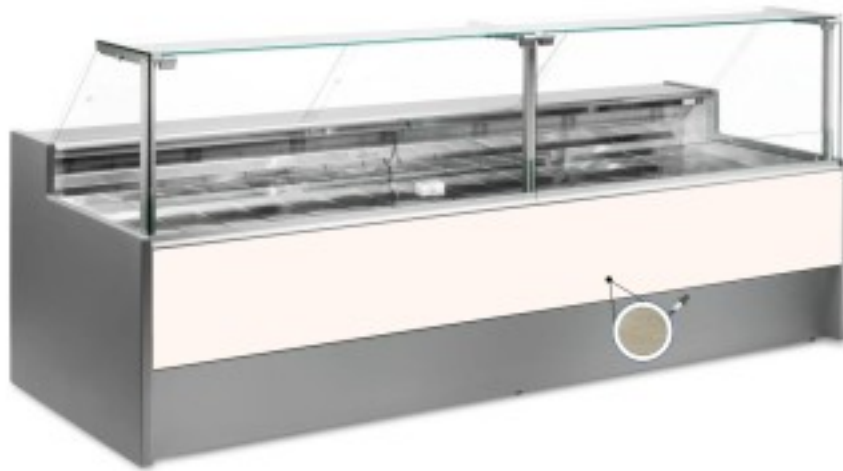

Turska: 10991058942746

Ventileeritav külmutuslaud koos varukambriga delikatesside ja lihunike kaupluse jaoks lehtpuust 0 +2°C 150x109x128h cm

Kuvas

Ventileeritav jahutuslaud, mille kaasaegne stiil ja tähelepanu detailidele rahuldab kõiki vajadusi, vastupidav tänu roostevabast terasest konstruktsioonile, ülespoole avanevad klaaspinnad, mis hõlbustavad kaupade paigutamist, LED-valgustus, et anda maksimaalne rõhk väljapandud tootele, roostevabast terasest tööpind ja väljapanekuala.

Tegelikud mõõtmed ei vasta pildile ainult illustreerimiseks.

NB. Lisavarustusena saad valida ratastega raami ainult ostu ajal. Lisavarustusena saadav polüetüleenist löikelaud ja roostevabast terasest kaaluhoidja ei ole saadaval pleksiklaasist tagumise sulgemisega.

Mitat

Dimensioni esterne	1500x1090x1280 mm
Dimensioni imballo	1600x1200x1580 mm

Tietolehti

Alimentazione	Elektriline
Gas refrigerante	R290
Refrigerazione	ventileeritud
Temperatura d'esercizio	0 +2 °C
Voltaggio	230 V