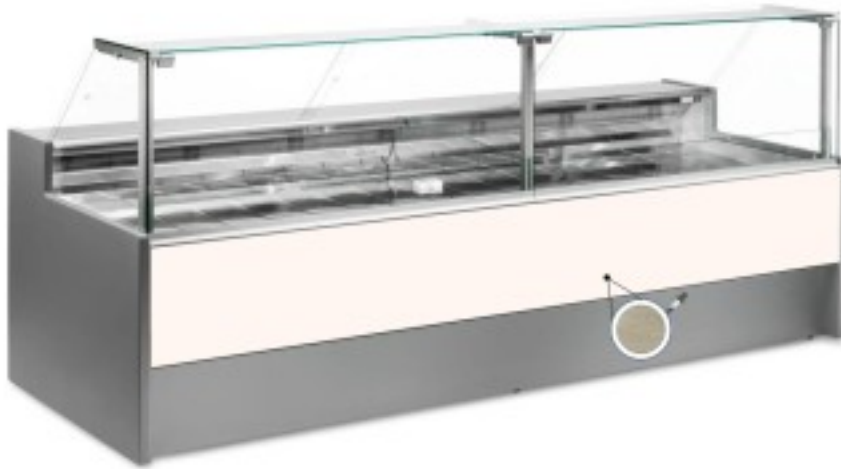

Turska: 10991058942746

Ventileeritav külmutuslaud koos varukambriga delikatesside ja lihunike kaupluse jaoks lehtpuust 0 +2°C 150x109x128h cm

Kuvas

Ventileeritav jahutuslaud, mille kaasaegne stiil ja tähelepanu detailidele rahuldab kõiki vajadusi, vastupidav tänu roostevabast terasest konstruktsioonile, ülespoole avanevad klaaspinnad, mis hõlbustavad kaupade paigutamist, LED-valgustus, et anda maksimaalne rõhk väljapandud tootele, roostevabast terasest tööpind ja väljapanekuala.

Tegelikud mõõtmed ei vasta pildile ainult illustreerimiseks.

NB. Lisavarustusena saad valida ratastega raami ainult ostu ajal. Lisavarustusena saadav polüetüleenist löikelaud ja roostevabast terasest kaaluhoidja ei ole saadaval pleksiklaasist tagumise sulgemisega.

Mitat

Dimensioni esterne	1500x1090x1280 mm
Dimensioni imballo	1600x1200x1580 mm

Tietolehti

Alimentazione	Elektriline
Gas refrigerante	R290
Refrigerazione	ventileeritud
Temperatura d'esercizio	0 +2 °C
Voltaggio	230 V