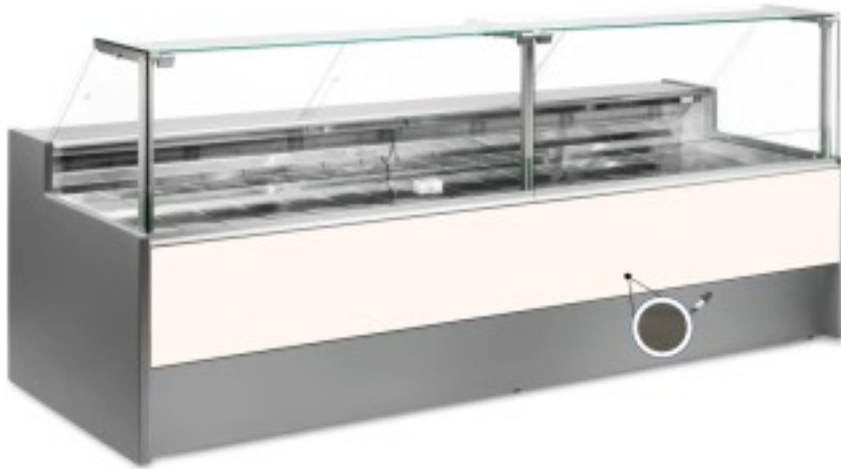

Turska: 10991057942749

Ventileeritav külmutuslaud koos reservosakonnaga delikatesside ja lihunike kaupluse jaoks tume tamm 0 +2°C 300x109x128h cm

Kuvaus

Ventileeritav jahutuslaud, mille kaasaegne stiil ja tähelepanu detailidele rahuldab kõiki vajadusi, vastupidav tänu roostevabast terasest konstruktsioonile, ülespoole avanevad klaaspinnad, mis hõlbustavad kaupade paigutamist, LED-valgustus, et anda maksimaalne rõhk väljapandud tootele, roostevabast terasest tööpind ja väljapanekuala.

Tegelikud mõõtmed ei vasta pildile ainult illustreerimiseks.

NB. Lisavarustusena saad valida ratastega raami ainult ostu ajal. Lisavarustusena saadav polüetüleenist löikelaua ja roostevabast terasest kaaluhoidja ei ole saadaval pleksiklaasist tagumise sulgemisega.

Mitat

Dimensioni esterne	3000x1090x1280 mm
Dimensioni imballo	3100x1200x1580 mm

Tietolehti

Alimentazione	Elektriline
Gas refrigerante	R290
Refrigerazione	ventileeritud
Temperatura d'esercizio	0 +2 °C
Voltaggio	230 V