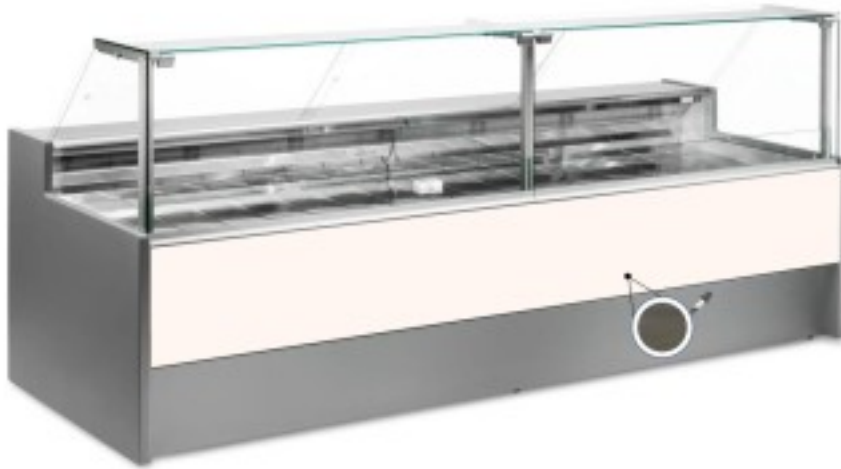

Turska: 10991057942748

Ventileeritav külmutuslaud koos reservosakonnaga delikatesside ja lihunike kaupluse jaoks tume tamm 0 +2°C 250x109x128h cm

Kuvaus

Ventileeritav jahutuslaud, mille kaasaegne stiil ja tähelepanu detailidele rahuldab kõiki vajadusi, vastupidav tänu roostevabast terasest konstruktsioonile, ülespoole avanevad klaaspinnad, mis hõlbustavad kaupade paigutamist, LED-valgustus, et anda maksimaalne rõhk väljapandud tootele, roostevabast terasest tööpind ja väljapanekuala.

Tegelikud mõõtmed ei vasta pildile ainult illustreerimiseks.

NB. Lisavarustusena saad valida ratastega raami ainult ostu ajal. Lisavarustusena saadav polüetüleenist löikelaud ja roostevabast terasest kaaluhoidja ei ole saadaval pleksiklaasist tagumise sulgemisega.

Mitat

Dimensioni esterne	2500x1090x1280 mm
Dimensioni imballo	2600x1200x1580 mm

Tietolehti

Alimentazione	Elektriline
Gas refrigerante	R290
Refrigerazione	ventileeritud
Temperatura d'esercizio	0 +2 °C
Voltaggio	230 V