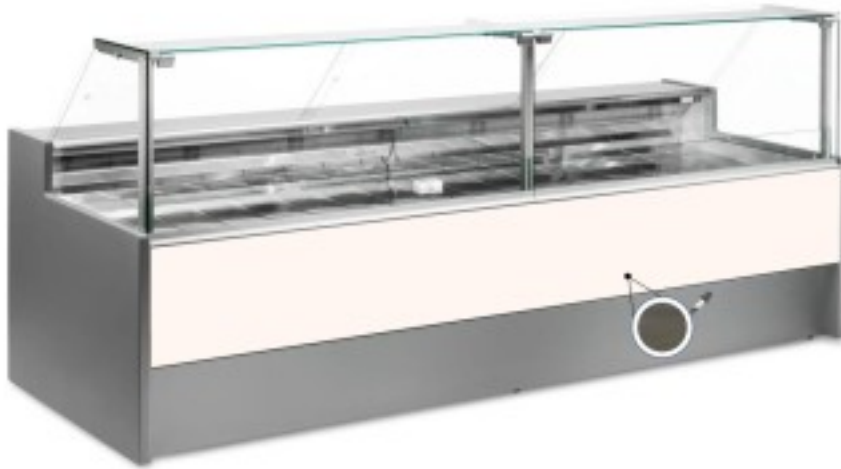

Turska: 10991057942747

Ventileeritav jahutuslaud koos reservosakonnaga delikatesside ja lihunike kaupluse jaoks tume tamm 0 +2°C 200x109x128h cm

Kuvaus

Ventileeritav jahutuslaud, mille kaasaegne stiil ja tähelepanu detailidele rahuldab kõiki vajadusi, vastupidav tänu roostevabast terasest konstruktsioonile, ülespoole avanevad klaaspinnad, mis hõlbustavad kaupade paigutamist, LED-valgustus, et anda maksimaalne rõhk väljapandud tootele, roostevabast terasest tööpind ja väljapanekuala.

Tegelikud mõõtmed ei vasta pildile ainult illustreerimiseks.

NB. Lisavarustusena saad valida ratastega raami ainult ostu ajal. Lisavarustusena saadav polüetüleenist löikelaud ja roostevabast terasest kaaluhoidja ei ole saadaval pleksiklaasist tagumise sulgemisega.

Mitat

Dimensioni esterne	2000x1090x1280 mm
Dimensioni imballo	2100x1200x1580 mm

Tietolehti

Alimentazione	Elektriline
Gas refrigerante	R290
Refrigerazione	ventileeritud
Temperatura d'esercizio	0 +2 °C
Voltaggio	230 V