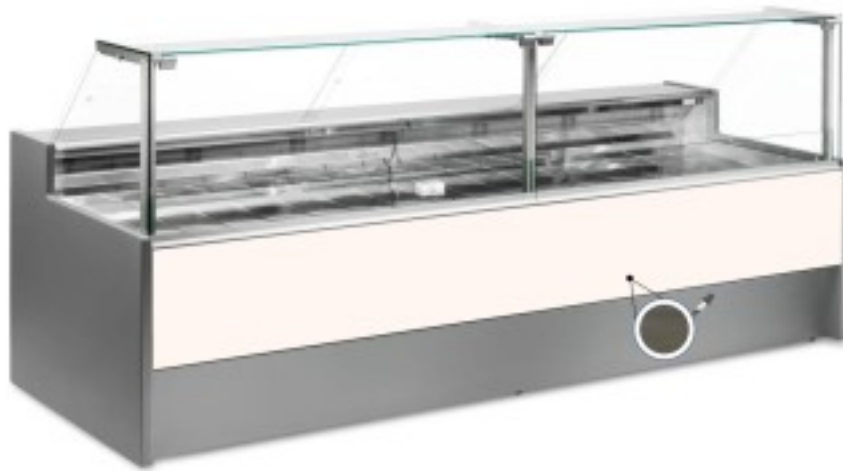

Turska: 10991057942747

Ventileeritav jahutuslaud koos reservosakonnaga delikatesside ja lihunike kaupluse jaoks tume tamm 0 +2°C 200x109x128h cm

Kuvas

Ventileeritav jahutuslaud, mille kaasaegne stiil ja tähelepanu detailidele rahuldab kõiki vajadusi, vastupidav tänu roostevabast terasest konstruktsioonile, ülespoole avanevad klaaspinnad, mis hõlbustavad kaupade paigutamist, LED-valgustus, et anda maksimaalne rõhk väljapandud tootele, roostevabast terasest tööpind ja väljapanekuala.

Tegelikud mõõtmed ei vasta pildile ainult illustreerimiseks.

NB. Lisavarustusena saad valida ratastega raami ainult ostu ajal. Lisavarustusena saadav polüetüleenist löikelaud ja roostevabast terasest kaaluhoidja ei ole saadaval pleksiklaasist tagumise sulgemisega.

Mitat

Dimensioni esterne	2000x1090x1280 mm
Dimensioni imballo	2100x1200x1580 mm

Tietolehti

Alimentazione	Elektriline
Gas refrigerante	R290
Refrigerazione	ventileeritud
Temperatura d'esercizio	0 +2 °C
Voltaggio	230 V