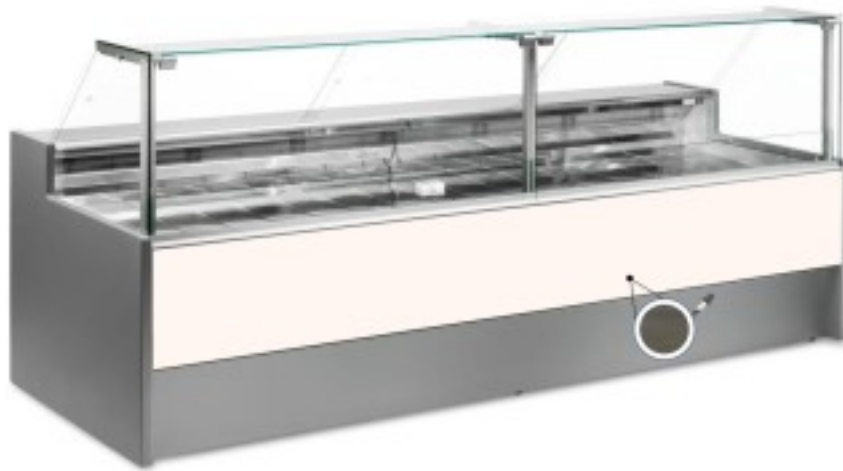

Turska: 10991057942746

Ventileeritav külmutuslaud koos reservosakonnaga delikatesside ja lihunike kaupluse jaoks tume tamm 0 +2°C 150x109x128h cm

Kuvaus

Ventileeritav jahutuslaud, mille kaasaegne stiil ja tähelepanu detailidele rahuldab kõiki vajadusi, vastupidav tänu roostevabast terasest konstruktsioonile, ülespoole avanevad klaaspinnad, mis hõlbustavad kaupade paigutamist, LED-valgustus, et anda maksimaalne rõhk väljapandud tootele, roostevabast terasest tööpind ja väljapanekuala.

Tegelikud mõõtmed ei vasta pildile ainult illustreerimiseks.

NB. Lisavarustusena saad valida ratastega raami ainult ostu ajal. Lisavarustusena saadav polüetüleenist löikelaud ja roostevabast terasest kaaluhoidja ei ole saadaval pleksiklaasist tagumise sulgemisega.

Mitat

| | |
|--------------------|-------------------|
| Dimensioni esterne | 1500x1090x1280 mm |
| Dimensioni imballo | 1600x1200x1580 mm |

Tietolehti

| | |
|-------------------------|---------------|
| Alimentazione | Elektriline |
| Gas refrigerante | R290 |
| Refrigerazione | ventileeritud |
| Temperatura d'esercizio | 0 +2 °C |
| Voltaggio | 230 V |