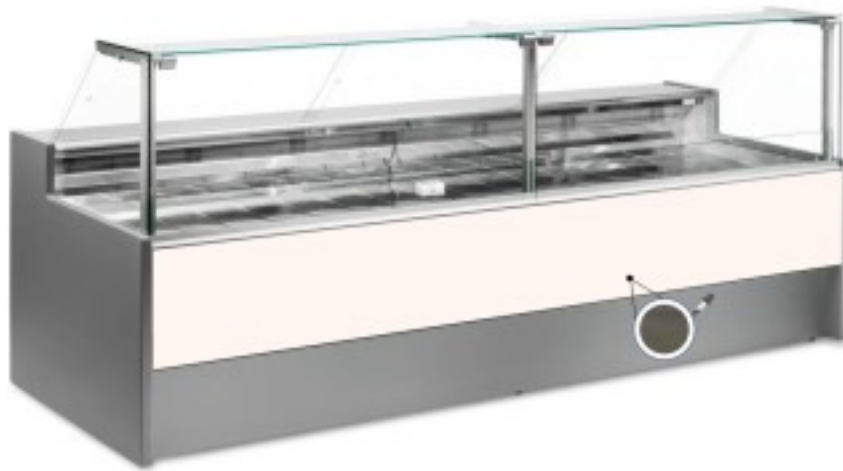

Turska: 10991057942746

Ventileeritav külmutuslaud koos reservosakonnaga delikatesside ja lihunike kaupluse jaoks tume tamm 0 +2°C 150x109x128h cm

Kuvas

Ventileeritav jahutuslaud, mille kaasaegne stiil ja tähelepanu detailidele rahuldab kõiki vajadusi, vastupidav tänu roostevabast terasest konstruktsioonile, ülespoole avanevad klaaspinnad, mis hõlbustavad kaupade paigutamist, LED-valgustus, et anda maksimaalne rõhk väljapandud tootele, roostevabast terasest tööpind ja väljapanekuala.

Tegelikud mõõtmed ei vasta pildile ainult illustreerimiseks.

NB. Lisavarustusena saad valida ratastega raami ainult ostu ajal. Lisavarustusena saadav polüetüleenist löikelaud ja roostevabast terasest kaaluhoidja ei ole saadaval pleksiklaasist tagumise sulgemisega.

Mitat

Dimensioni esterne	1500x1090x1280 mm
Dimensioni imballo	1600x1200x1580 mm

Tietolehti

Alimentazione	Elektriline
Gas refrigerante	R290
Refrigerazione	ventileeritud
Temperatura d'esercizio	0 +2 °C
Voltaggio	230 V