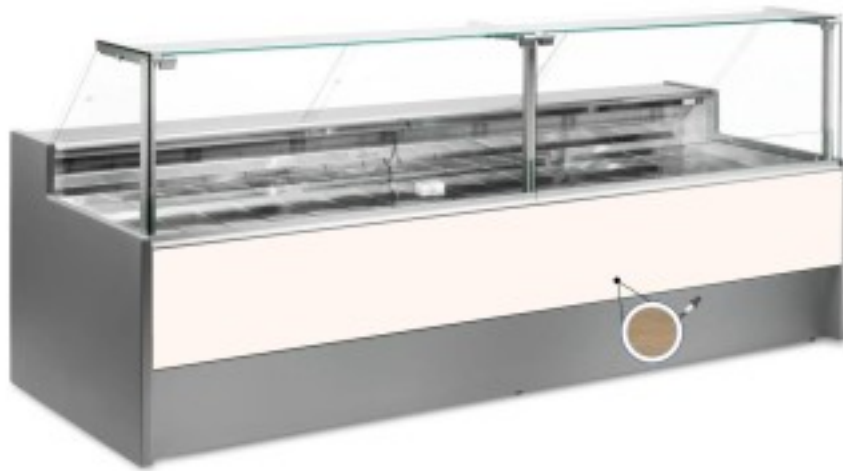

Turska: 10991056942749

Ventileeritav külmutuslaud koos reservosakonnaga delikatesside ja lihunike kaupluse jaoks hele tammepuust 0 +2°C 300x109x128h cm

Kuvaus

Ventileeritav jahutuslaud, mis on moodsa stiili ja detailidele pööratud tähelepanu, et vastata igale vajadusele, vastupidav tänu roostevabast terasest konstruktsioonile, ülespoole avanevad klaaspinnad, mis hõlbustavad kaupade paigutamist, LED-valgustus, et anda maksimaalne rõhk väljapandud tootele, roostevabast terasest tööpind ja väljapanekuala.

Tegelikud mõõtmed ei vasta pildile ainult illustreerimiseks.

NB. Lisavarustusena saad valida ratastega raami ainult ostu ajal. Lisavarustusena saadav polüetüleenist löikelaud ja roostevabast terasest kaaluhoidja ei ole saadaval pleksiklaasist tagumise sulgemisega.

Mitat

Dimensioni esterne	3000x1090x1280 mm
Dimensioni imballo	3100x1200x1580 mm

Tietolehti

Alimentazione	Elektriline
Gas refrigerante	R290
Refrigerazione	ventileeritud
Temperatura d'esercizio	0 +2 °C
Voltaggio	230 V