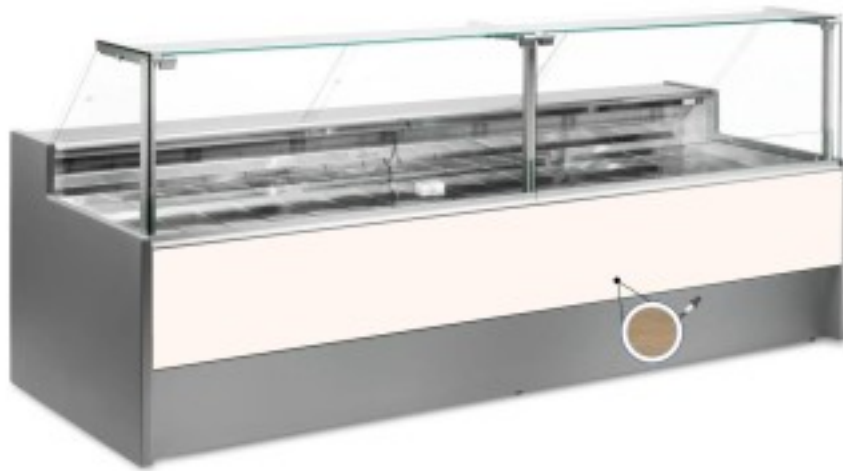

Turska: 10991056942746

Ventileeritav külmutuslaud koos reservosakonnaga delikatesside ja lihunike kaupluse jaoks hele tammepuust 0 +2°C 150x109x128h cm

Kuvaus

Ventileeritav jahutuslaud, mille kaasaegne stiil ja tähelepanu detailidele rahuldab kõiki vajadusi, vastupidav tänu roostevabast terasest konstruktsioonile, ülespoole avanevad klaaspinnad, mis hõlbustavad kaupade paigutamist, LED-valgustus, et anda maksimaalne rõhk väljapandud tootele, roostevabast terasest tööpind ja väljapanekuala.

Tegelikud mõõtmed ei vasta pildile ainult illustreerimiseks.

NB. Lisavarustusena saad valida ratastega raami ainult ostu ajal. Lisavarustusena saadav polüetüleenist löikelaud ja roostevabast terasest kaaluhoidja ei ole saadaval pleksiklaasist tagumise sulgemisega.

Mitat

| | |
|--------------------|-------------------|
| Dimensioni esterne | 1500x1090x1280 mm |
| Dimensioni imballo | 1600x1200x1580 mm |

Tietolehti

| | |
|-------------------------|---------------|
| Alimentazione | Elektriline |
| Gas refrigerante | R290 |
| Refrigerazione | ventileeritud |
| Temperatura d'esercizio | 0 +2 °C |
| Voltaggio | 230 V |