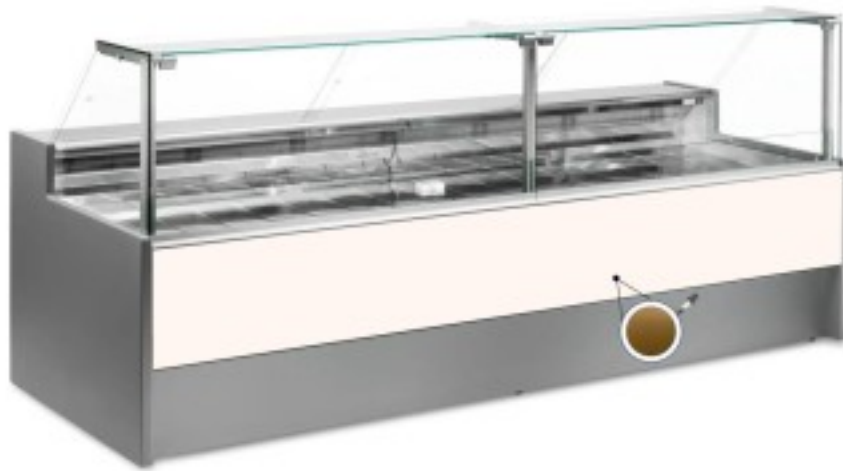

Turska: 10991043942749

Ventileeritav külmutuslaud koos reservosakonnaga delikatesside ja lihunike kaupluse jaoks kuld 0 +2°C 300x109x128h cm

Kuvaus

Ventileeritav jahutuslaud, mille kaasaegne stiil ja tähelepanu detailidele rahuldab kõiki vajadusi, vastupidav tänu roostevabast terasest konstruktsioonile, ülespoole avanevad klaaspinnad, mis hõlbustavad kaupade paigutamist, LED-valgustus, et anda maksimaalne rõhk väljapandud tootele, roostevabast terasest tööpind ja väljapanekuala.

Tegelikud mõõtmed ei vasta pildile ainult illustreerimiseks.

NB. Lisavarustusena saad valida ratastega raami ainult ostu ajal. Lisavarustusena saadav polüetüleenist löikelaud ja roostevabast terasest kaaluhoidja ei ole saadaval pleksiklaasist tagumise sulgemisega.

Mitat

Dimensioni esterne	3000x1090x1280 mm
Dimensioni imballo	3100x1200x1580 mm

Tietolehti

Alimentazione	Elektriline
Gas refrigerante	R290
Refrigerazione	ventileeritud
Temperatura d'esercizio	0 +2 °C
Voltaggio	230 V