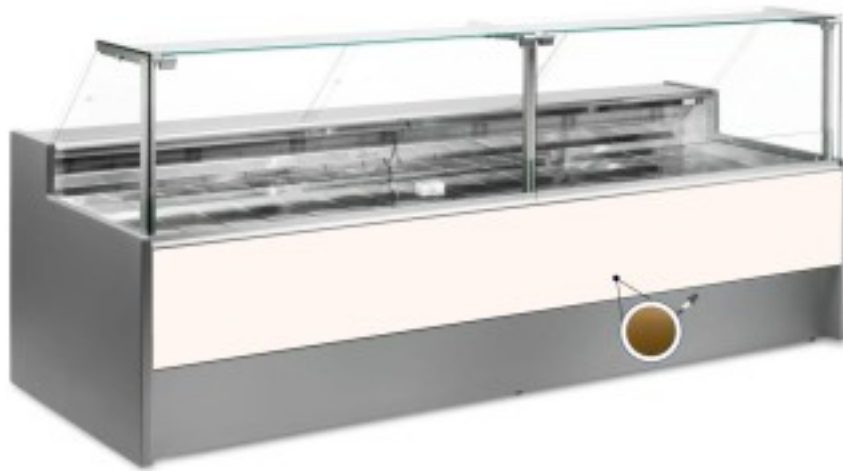

Turska: 10991043942748

Ventileeritav külmutuslaud koos varukambriga delikatesside ja lihunike kaupluse jaoks kuld 0 +2°C 250x109x128h cm

Kuvaus

Ventileeritav jahutuslaud, mille kaasaegne stiil ja tähelepanu detailidele rahuldab kõiki vajadusi, vastupidav tänu roostevabast terasest konstruktsioonile, ülespoole avanevad klaaspinnad, mis hõlbustavad kaupade paigutamist, LED-valgustus, et anda maksimaalne rõhk väljapandud tootele, roostevabast terasest tööpind ja väljapanekuala.

Tegelikud mõõtmed ei vasta pildile ainult illustreerimiseks.

NB. Lisavarustusena saad valida ratastega raami ainult ostu ajal. Lisavarustusena saadav polüetüleenist löikelaud ja roostevabast terasest kaaluhoidja ei ole saadaval pleksiklaasist tagumise sulgemisega.

Mitat

Dimensioni esterne	2500x1090x1280 mm
Dimensioni imballo	2600x1200x1580 mm

Tietolehti

Alimentazione	Elektriline
Gas refrigerante	R290
Refrigerazione	ventileeritud
Temperatura d'esercizio	0 +2 °C
Voltaggio	230 V