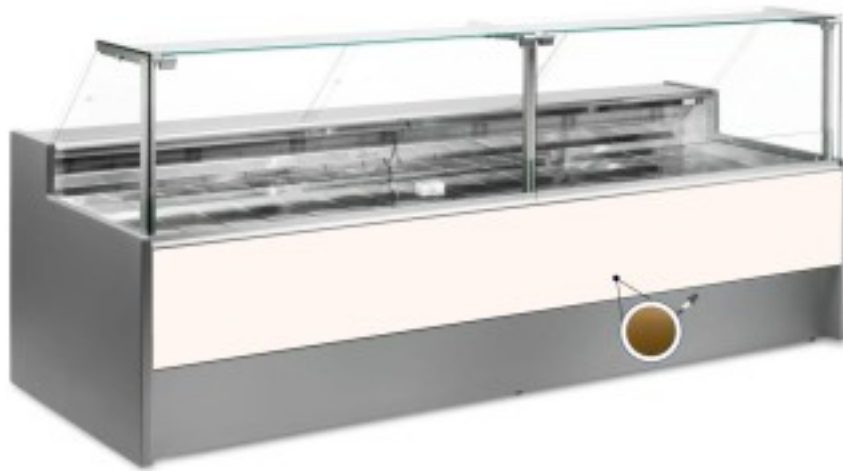

Turska: 10991043942748

**Ventileeritav külmutuslaud koos varukambriga delikatesside ja lihunike kaupluse jaoks kuld 0 +2°C 250x109x128h cm**

## Kuvas

Ventileeritav jahutuslaud, mille kaasaegne stiil ja tähelepanu detailidele rahuldab kõiki vajadusi, vastupidav tänu roostevabast terasest konstruktsioonile, ülespoole avanevad klaaspinnad, mis hõlbustavad kaupade paigutamist, LED-valgustus, et anda maksimaalne rõhk väljapandud tootele, roostevabast terasest tööpind ja väljapanekuala.

Tegelikud mõõtmed ei vasta pildile ainult illustreerimiseks.

**NB. Lisavarustusena saad valida ratastega raami ainult ostu ajal. Lisavarustusena saadav polüetüleenist löikelaud ja roostevabast terasest kaaluhoidja ei ole saadaval pleksiklaasist tagumise sulgemisega.**

**Mitat**

Dimensioni esterne	2500x1090x1280 mm
Dimensioni imballo	2600x1200x1580 mm

**Tietolehti**

Alimentazione	Elektriline
Gas refrigerante	R290
Refrigerazione	ventileeritud
Temperatura d'esercizio	0 +2 °C
Voltaggio	230 V