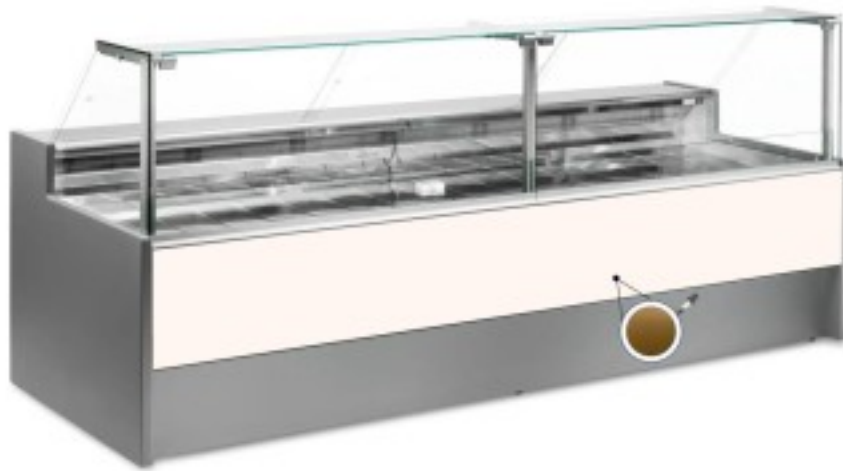

Turska: 10991043942747

Ventileeritav külmutuslaud koos varukambriga delikatesside ja lihunike kaupluse jaoks kuld 0 +2°C 200x109x128h cm

Kuvaus

Ventileeritav jahutuslaud, mille kaasaegne stiil ja tähelepanu detailidele rahuldab kõiki vajadusi, vastupidav tänu roostevabast terasest konstruktsioonile, ülespoole avanevad klaaspinnad, mis hõlbustavad kaupade paigutamist, LED-valgustus, et anda maksimaalne rõhk väljapandud tootele, roostevabast terasest tööpind ja väljapanekuala.

Tegelikud mõõtmed ei vasta pildile ainult illustreerimiseks.

NB. Lisavarustusena saad valida ratastega raami ainult ostu ajal. Lisavarustusena saadav polüetüleenist löikelaud ja roostevabast terasest kaaluhoidja ei ole saadaval pleksiklaasist tagumise sulgemisega.

Mitat

Dimensioni esterne	2000x1090x1280 mm
Dimensioni imballo	2100x1200x1580 mm

Tietolehti

Alimentazione	Elektriline
Gas refrigerante	R290
Refrigerazione	ventileeritud
Temperatura d'esercizio	0 +2 °C
Voltaggio	230 V