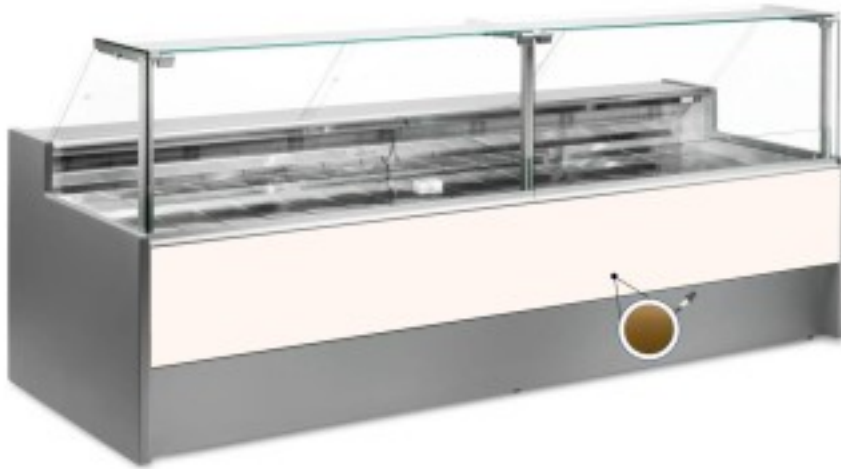

Turska: 10991043942746

Ventileeritav külmutuslaud koos varukambriga delikatesside ja lihunike kaupluse jaoks kuld 0 +2°C 150x109x128h cm

Kuvas

Ventileeritav jahutuslaud, mille kaasaegne stiil ja tähelepanu detailidele rahuldab kõiki vajadusi, vastupidav tänu roostevabast terasest konstruktsioonile, ülespoole avanevad klaaspinnad, mis hõlbustavad kaupade paigutamist, LED-valgustus, et anda maksimaalne rõhk väljapandud tootele, roostevabast terasest tööpind ja väljapanekuala.

Tegelikud mõõtmed ei vasta pildile ainult illustreerimiseks.

NB. Lisavarustusena saad valida ratastega raami ainult ostu ajal. Lisavarustusena saadav polüetüleenist löikelaud ja roostevabast terasest kaaluhoidja ei ole saadaval pleksiklaasist tagumise sulgemisega.

Mitat

Dimensioni esterne	1500x1090x1280 mm
Dimensioni imballo	1600x1200x1580 mm

Tietolehti

Alimentazione	Elektriline
Gas refrigerante	R290
Refrigerazione	ventileeritud
Temperatura d'esercizio	0 +2 °C
Voltaggio	230 V